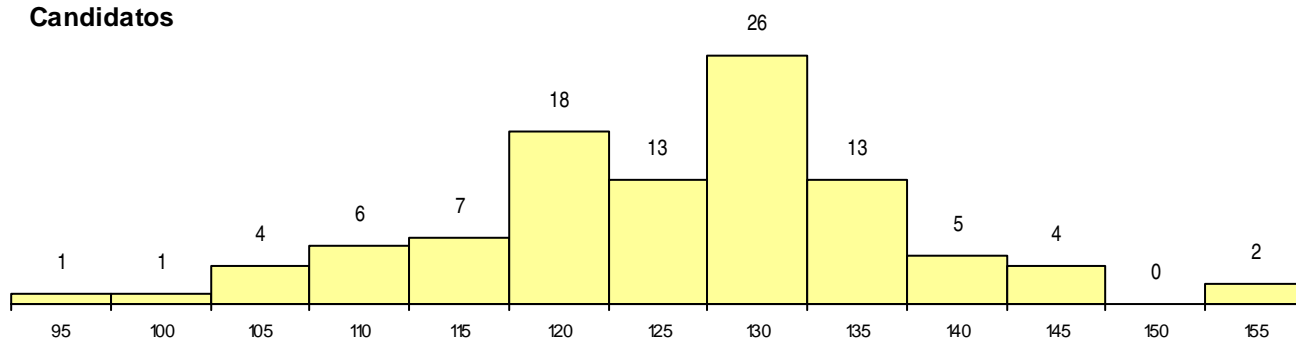

**SEXO DOS CANDIDATOS**

Sexo	Cands. %	Cols. %
Masc.	18 18	4 13
Femin.	82 82	26 87
<b>Total</b>	<b>100</b>	<b>30</b>

**CURSO DO 12º ANO (15 mais frequentes)**

Curso 12º ano	Cands. %	Cols. %
C60 Ciências e Tecnologias (DL 272/200	86 86	27 90
C80 Recorrente - Ciências e Tecnologias	9 9	0 0
966 Cursos EFA, Formações Modulares	2 2	0 0
950 Equivalências	1 1	1 3
610 Cursos Educação Formação (todos	1 1	1 3
C62 Línguas e Humanidades (DL 272/20	1 1	1 3

**MÉDIAS dos Colocados**

Nota de candidatura	132,8
Prova de ingresso	116,7
Média do 12º ano	141,5
Média do 10º/11º ano	141,5

**DISTRIBUIÇÕES DE NOTAS DE CANDIDATURA**

**Candidatos**

**Colocados**