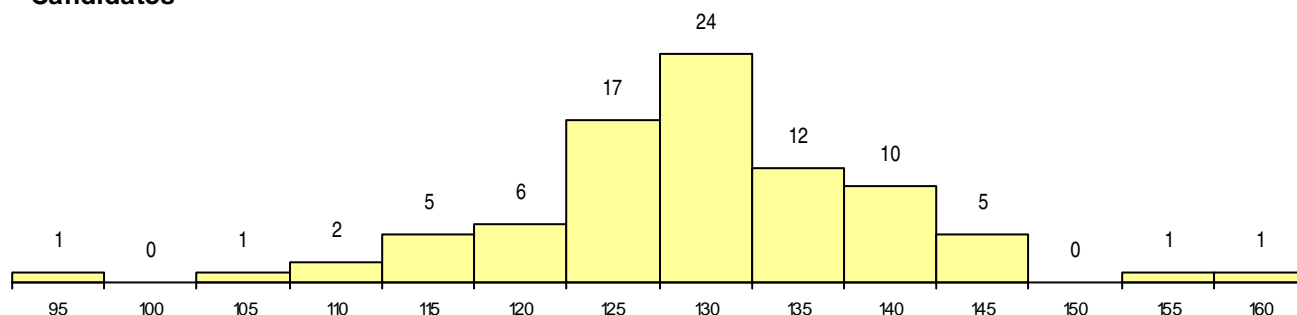

SEXO DOS CANDIDATOS

Sexo	Cands. %	Cols. %
Masc.	12 14	0 0
Femin.	73 86	9 100
Total	85	9

CURSO DO 12º ANO (15 mais frequentes)

Curso 12º ano	Cands. %	Cols. %
C60 Ciências e Tecnologias (DL 272/200	80 94	9 100
C80 Recorrente - Ciências e Tecnologias	2 2	0 0
966 Cursos EFA, Formações Modulares	1 1	0 0
965 Dec.-Lei 357/2007 (todas as vias)	1 1	0 0
060 Ciências e Tecnologias	1 1	0 0

MÉDIAS dos Colocados

Nota de candidatura 141,6
 Prova de ingresso 126,8
 Média do 12º ano 149,6
 Média do 10º/11º ano 149,6

DISTRIBUIÇÕES DE NOTAS DE CANDIDATURA

Candidatos

Colocados