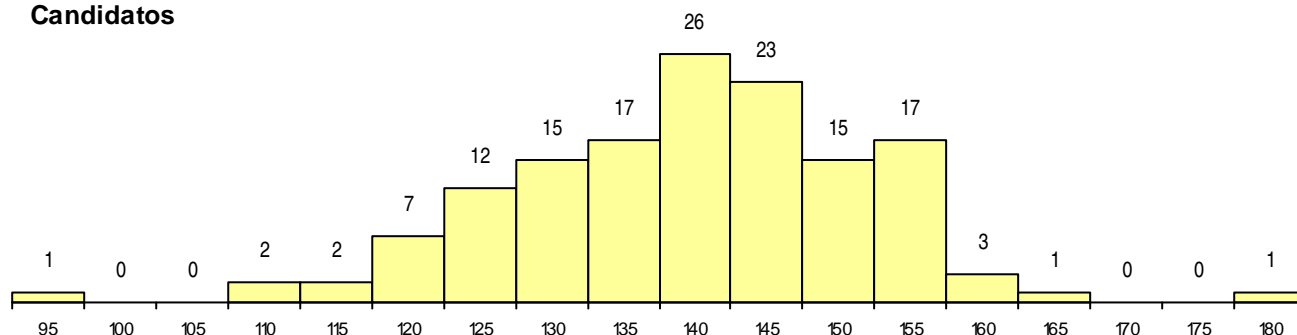

SEXO DOS CANDIDATOS

Sexo	Cands. %	Cols. %
Masc.	34 24	1 20
Femin.	108 76	4 80
Total	142	5

CURSO DO 12º ANO (15 mais frequentes)

Curso 12º ano	Cands. %	Cols. %
C60 Ciências e Tecnologias (DL 272/200	130 92	3 60
940 Escolas estrangeiras em Portugal	2 1	1 20
C62 Línguas e Humanidades (DL 272/20	2 1	1 20
C80 Recorrente - Ciências e Tecnologias	2 1	0 0
060 Ciências e Tecnologias	2 1	0 0
966 Cursos EFA, Formações Modulares	1 1	0 0
P87 Técnico de Termalismo	1 1	0 0
P11 Técnico Auxiliar de Saúde	1 1	0 0
089 Desporto	1 1	0 0

MÉDIAS dos Colocados

Nota de candidatura	162,4
Prova de ingresso	147,0
Média do 12º ano	170,6
Média do 10º/11º ano	170,6

DISTRIBUIÇÕES DE NOTAS DE CANDIDATURA

Candidatos

Colocados