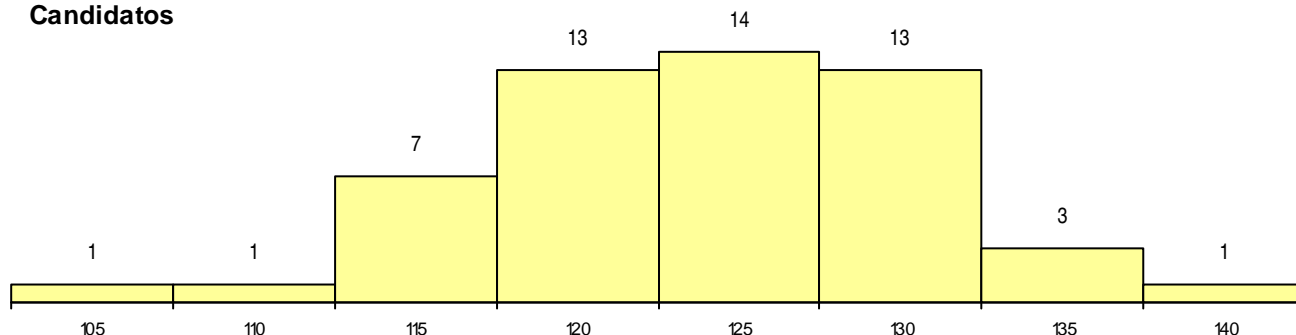

SEXO DOS CANDIDATOS

Sexo	Cands. %	Cols. %
Masc.	13 25	1 13
Femin.	40 75	7 88
Total	53	8

CURSO DO 12º ANO (15 mais frequentes)

Curso 12º ano	Cands. %	Cols. %
C60 Ciências e Tecnologias (DL 272/200	48 91	8 100
C80 Recorrente - Ciências e Tecnologias	2 4	0 0
P43 Técnico de Eletrónica, Automação e	1 2	0 0
P18 Técnico de Apoio à Infância	1 2	0 0
C82 Recorrente - Línguas e Humanidade	1 2	0 0

MÉDIAS dos Colocados

Nota de candidatura 128,2
 Prova de ingresso 104,0
 Média do 12º ano 141,1
 Média do 10º/11º ano 141,1

DISTRIBUIÇÕES DE NOTAS DE CANDIDATURA

Candidatos

Colocados