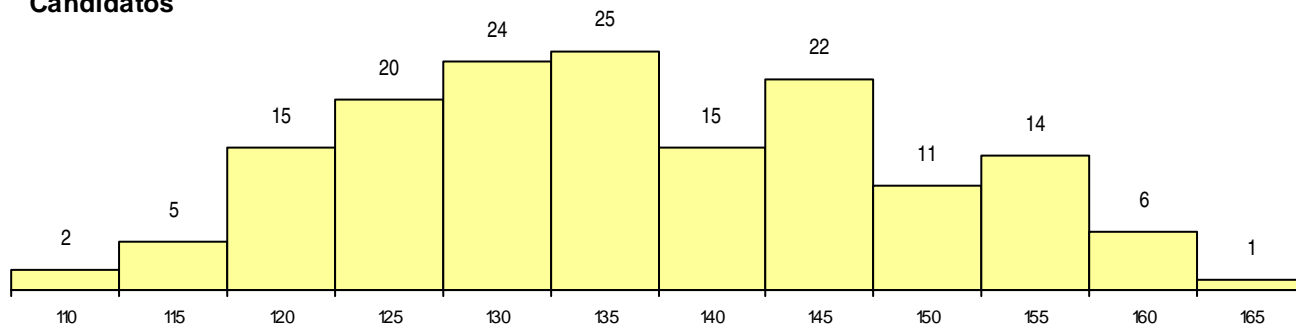

SEXO DOS CANDIDATOS

Sexo	Cands. %	Cols. %
Masc.	45 28	3 43
Femin.	115 72	4 57
Total	160	7

CURSO DO 12º ANO (15 mais frequentes)

Curso 12º ano	Cands. %	Cols. %
C60 Ciências e Tecnologias (DL 272/200	140 88	5 71
C80 Recorrente - Ciências e Tecnologias	6 4	0 0
A52 Análises Químico-Biológicas (Port. 9	3 2	1 14
940 Escolas estrangeiras em Portugal	2 1	0 0
060 Ciências e Tecnologias	1 1	1 14
P87 Técnico de Termalismo	1 1	0 0
P11 Técnico Auxiliar de Saúde	1 1	0 0
C64 Artes Visuais (DL 272/2007)	1 1	0 0
A53 Animação e Gestão Desportiva (Por	1 1	0 0
A06 Animação Sociodesportiva (VCT)	1 1	0 0
A04 Biotecnologia (VCT)	1 1	0 0
667 Gestão e Dinamização Desportiva	1 1	0 0
089 Desporto	1 1	0 0

MÉDIAS dos Colocados

Nota de candidatura	157,4
Prova de ingresso	151,1
Média do 12º ano	163,6
Média do 10º/11º ano	163,6

DISTRIBUIÇÕES DE NOTAS DE CANDIDATURA

Candidatos

Colocados