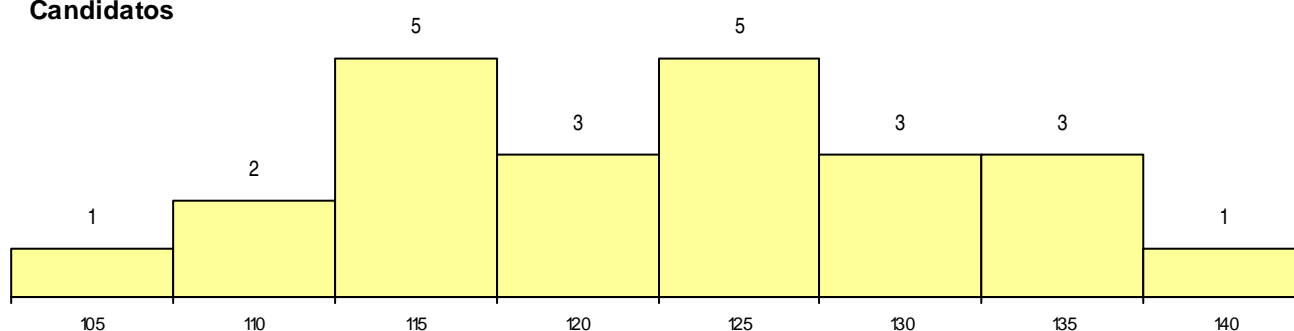

SEXO DOS CANDIDATOS

Sexo	Cands. %	Cols. %
Masc.	7 8	1 8
Femin.	16 18	3 23
Total	23	4

CURSO DO 12º ANO (15 mais frequentes)

Curso 12º ano	Cands. %	Cols. %
C62 Línguas e Humanidades (DL 272/20	14 16	2 15
P28 Técnico de Comunicação - Marketin	1 1	1 8
C82 Recorrente - Línguas e Humanidade	1 1	1 8
R05 Técnico de Apoio à Gestão Desporti	1 1	0 0
P84 Técnico de Serviços Jurídicos	1 1	0 0
P53 Técnico de Gestão de Equipamento	1 1	0 0
C84 Recorrente - Artes Visuais	1 1	0 0
C80 Recorrente - Ciências e Tecnologias	1 1	0 0
C64 Artes Visuais (DL 272/2007)	1 1	0 0
C60 Ciências e Tecnologias (DL 272/200	1 1	0 0

MÉDIAS dos Colocados

Nota de candidatura	133,1
Prova de ingresso	127,8
Média do 12º ano	136,0
Média do 10º/11º ano	136,0

DISTRIBUIÇÕES DE NOTAS DE CANDIDATURA

Candidatos

Colocados