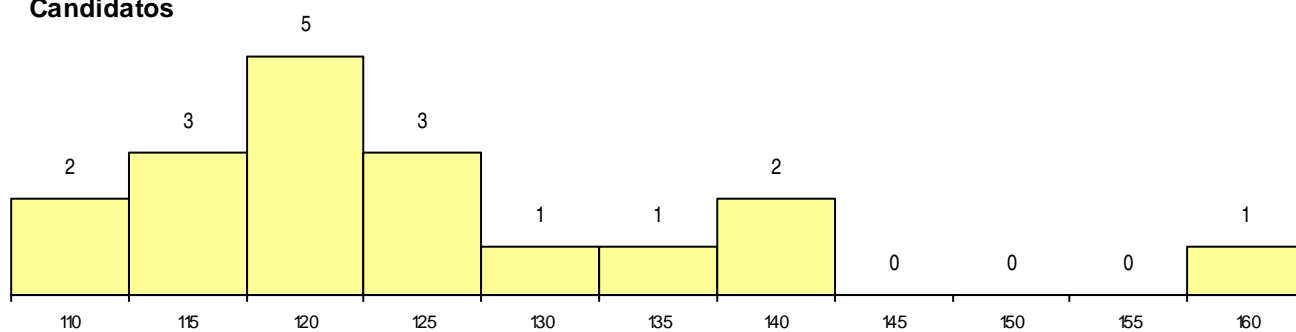

**SEXO DOS CANDIDATOS**

Sexo	Cands. %	Cols. %
Masc.	9 16	3 18
Femin.	9 16	3 18
<b>Total</b>	<b>18</b>	<b>6</b>

**CURSO DO 12º ANO (15 mais frequentes)**

Curso 12º ano	Cands. %	Cols. %
C64 Artes Visuais (DL 272/2007)	5 9	1 6
C62 Línguas e Humanidades (DL 272/20)	4 7	2 12
C73 Produção Artística	1 2	1 6
676 Design de Comunicação e Multiméd	1 2	1 6
089 Desporto	1 2	1 6
P21 Técnico de Audiovisuais	1 2	0 0
P14 Técnico de Multimédia	1 2	0 0
C84 Recorrente - Artes Visuais	1 2	0 0
C82 Recorrente - Línguas e Humanidade	1 2	0 0
C80 Recorrente - Ciências e Tecnologias	1 2	0 0
C60 Ciências e Tecnologias (DL 272/200	1 2	0 0

**MÉDIAS dos Colocados**

Nota de candidatura	129,4
Prova de ingresso	117,5
Média do 12º ano	135,8
Média do 10º/11º ano	135,8

**DISTRIBUIÇÕES DE NOTAS DE CANDIDATURA**

**Candidatos**

**Colocados**