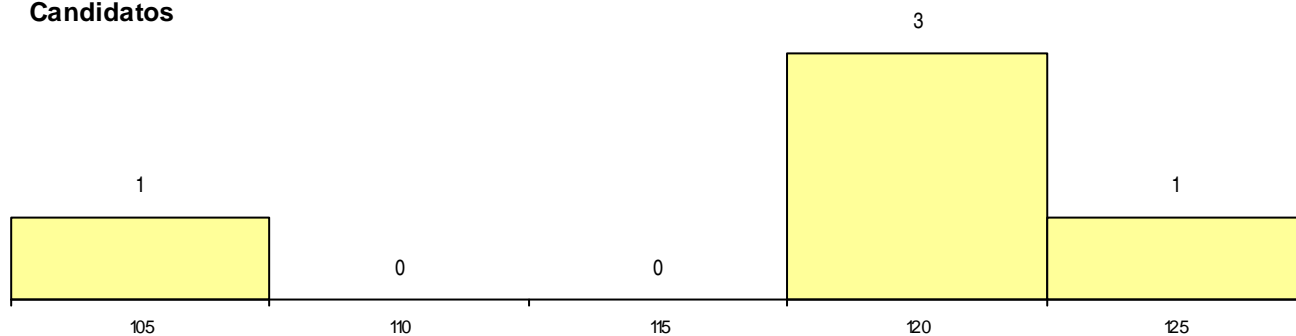

**SEXO DOS CANDIDATOS**

Sexo	Cands. %	Cols. %
Masc.	3 11	1 50
Femin.	2 7	0 0
<b>Total</b>	<b>5</b>	<b>1</b>

**CURSO DO 12º ANO (15 mais frequentes)**

Curso 12º ano	Cands. %	Cols. %
C60 Ciências e Tecnologias (DL 272/200	2 7	0 0
966 Cursos EFA, Formações Modulares	1 4	1 50
P39 Técnico de Design Gráfico	1 4	0 0
C64 Artes Visuais (DL 272/2007)	1 4	0 0

**MÉDIAS dos Colocados**

Nota de candidatura 122,0  
 Prova de ingresso 122,0  
 Média do 12º ano 122,0  
 Média do 10º/11º ano 122,0

**DISTRIBUIÇÕES DE NOTAS DE CANDIDATURA**

**Candidatos**

**Colocados**