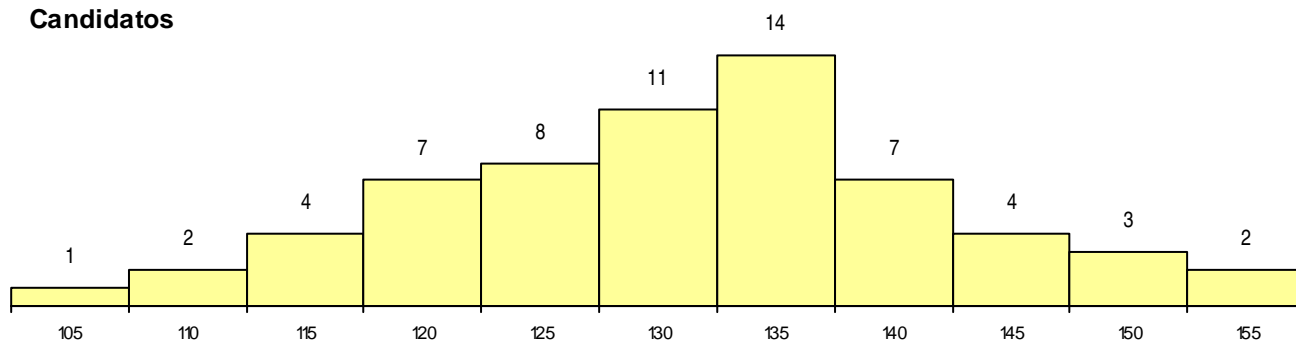

SEXO DOS CANDIDATOS

Sexo	Cands. %	Cols. %
Masc.	44 20	6 30
Femin.	19 9	1 5
Total	63	7

CURSO DO 12º ANO (15 mais frequentes)

Curso 12º ano	Cands. %	Cols. %
C60 Ciências e Tecnologias (DL 272/200	36 16	4 20
C61 Ciências Socioeconómicas (DL 272/	26 12	3 15
C81 Recorrente - Ciências Socioeconómi	1 0	0 0

MÉDIAS dos Colocados

Nota de candidatura 146,8
 Prova de ingresso 137,2
 Média do 12º ano 156,3
 Média do 10º/11º ano 156,3

DISTRIBUIÇÕES DE NOTAS DE CANDIDATURA

Candidatos

Colocados