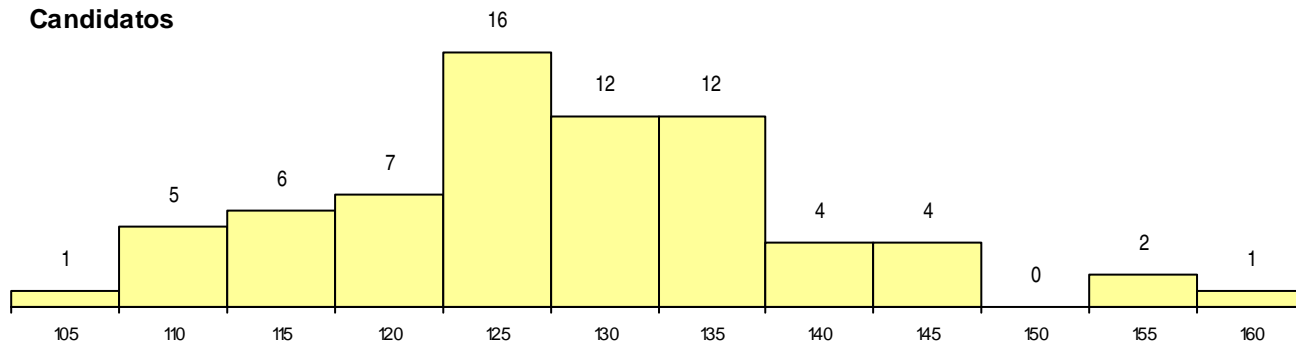

SEXO DOS CANDIDATOS

Sexo	Cands. %	Cols. %
Masc.	33 13	1 6
Femin.	37 15	3 18
Total	70	4

CURSO DO 12º ANO (15 mais frequentes)

Curso 12º ano	Cands. %	Cols. %
C62 Línguas e Humanidades (DL 272/20)	53 21	1 6
C60 Ciências e Tecnologias (DL 272/200)	6 2	2 12
C61 Ciências Socioeconómicas (DL 272/	3 1	0 0
C82 Recorrente - Línguas e Humanidade	2 1	0 0
845 Complementar/secundário de música	1 0	1 6
840 Agrupamento 4 / geral	1 0	0 0
950 Equivalências	1 0	0 0
P84 Técnico de Serviços Jurídicos	1 0	0 0
089 Desporto	1 0	0 0
060 Ciências e Tecnologias	1 0	0 0

MÉDIAS dos Colocados

Nota de candidatura	149,0
Prova de ingresso	147,8
Média do 12º ano	150,3
Média do 10º/11º ano	150,3

DISTRIBUIÇÕES DE NOTAS DE CANDIDATURA

Candidatos

Colocados