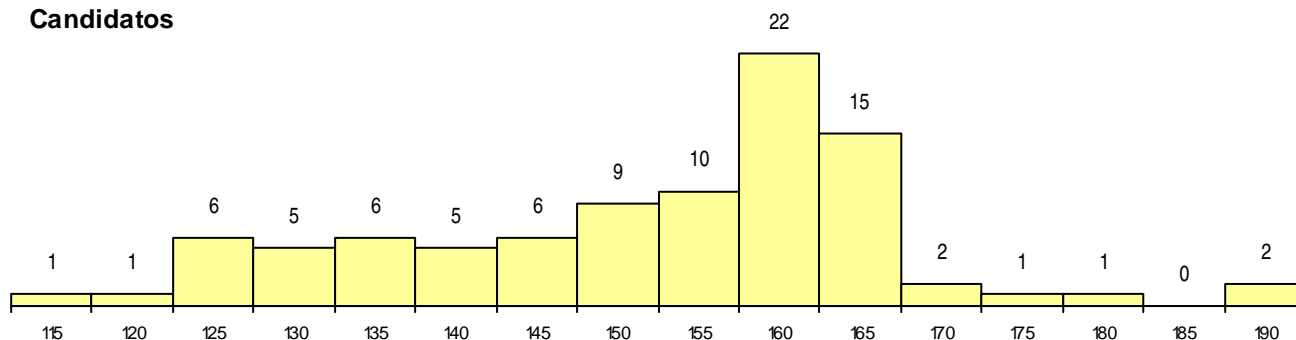

SEXO DOS CANDIDATOS

Sexo	Cands. %	Cols. %
Masc.	56 20	0 0
Femin.	36 13	3 20
Total	92	3

CURSO DO 12º ANO (15 mais frequentes)

Curso 12º ano	Cands. %	Cols. %
C61 Ciências Socioeconómicas (DL 272/	46 16	0 0
C60 Ciências e Tecnologias (DL 272/200	37 13	3 20
940 Escolas estrangeiras em Portugal	1 0	0 0
C81 Recorrente - Ciências Socioeconómi	1 0	0 0
C72 Design de Produto	1 0	0 0
A53 Animação e Gestão Desportiva (Por	1 0	0 0
A17 Marketing e Estratégia Empresarial (1 0	0 0
A13 Contabilidade e Gestão (VC)	1 0	0 0
A05 Animação Sociodesportiva (VC)	1 0	0 0
672 Contabilidade e Gestão	1 0	0 0
061 Ciências Socioeconómicas	1 0	0 0

MÉDIAS dos Colocados

Nota de candidatura	187,8
Prova de ingresso	189,3
Média do 12º ano	186,3
Média do 10º/11º ano	186,3

DISTRIBUIÇÕES DE NOTAS DE CANDIDATURA

Candidatos

Colocados