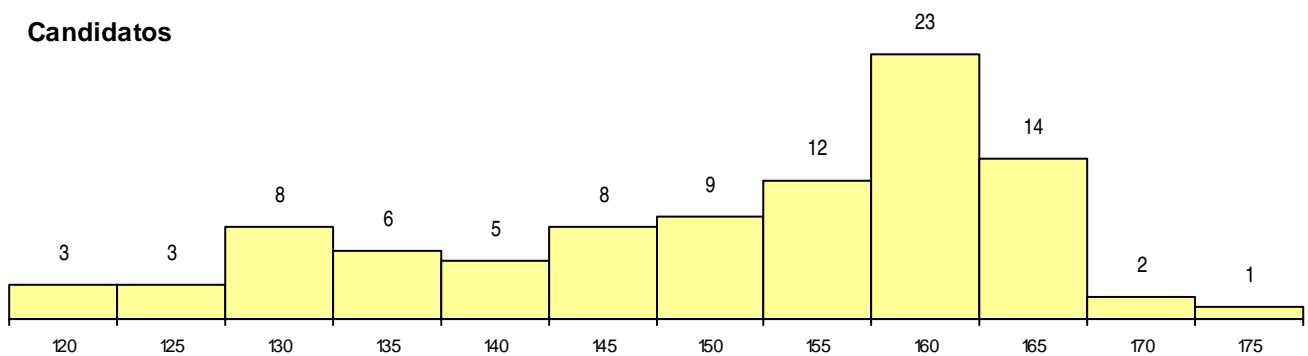

**SEXO DOS CANDIDATOS**

Sexo	Cands. %	Cols. %
Masc.	56 17	0 0
Femin.	38 11	1 6
<b>Total</b>	<b>94</b>	<b>1</b>

**CURSO DO 12º ANO (15 mais frequentes)**

Curso 12º ano	Cands. %	Cols. %
C61 Ciências Socioeconómicas (DL 272/	48 14	0 0
C60 Ciências e Tecnologias (DL 272/200	37 11	1 6
940 Escolas estrangeiras em Portugal	1 0	0 0
C81 Recorrente - Ciências Socioeconómi	1 0	0 0
C72 Design de Produto	1 0	0 0
A53 Animação e Gestão Desportiva (Por	1 0	0 0
A17 Marketing e Estratégia Empresarial (	1 0	0 0
A13 Contabilidade e Gestão (VC)	1 0	0 0
A05 Animação Sociodesportiva (VC)	1 0	0 0
672 Contabilidade e Gestão	1 0	0 0
061 Ciências Socioeconómicas	1 0	0 0

**MÉDIAS dos Colocados**

Nota de candidatura	176,5
Prova de ingresso	181,0
Média do 12º ano	172,0
Média do 10º/11º ano	172,0

**DISTRIBUIÇÕES DE NOTAS DE CANDIDATURA**

**Candidatos**

**Colocados**