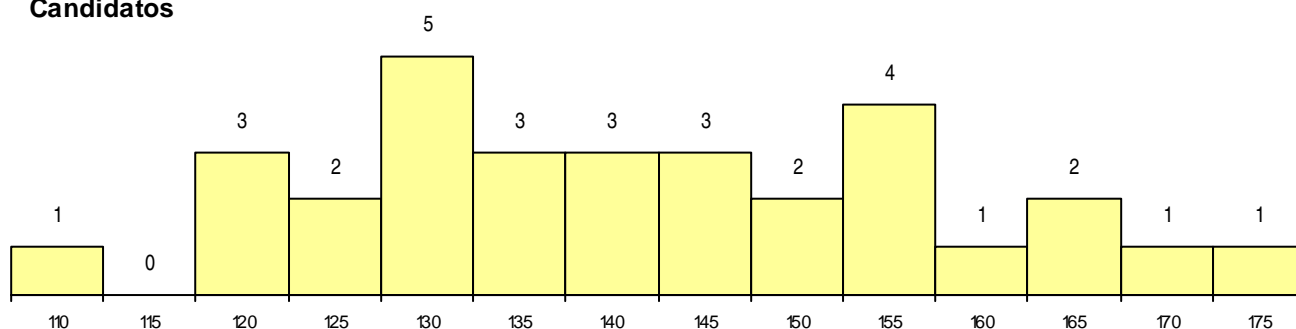

SEXO DOS CANDIDATOS

Sexo	Cands. %	Cols. %
Masc.	14 10	0 0
Femin.	17 12	0 0
Total	31	0

CURSO DO 12º ANO (15 mais frequentes)

Curso 12º ano	Cands. %	Cols. %
C62 Línguas e Humanidades (DL 272/20)	14 10	0 0
C60 Ciências e Tecnologias (DL 272/200)	7 5	0 0
C81 Recorrente - Ciências Socioeconómi	2 1	0 0
R05 Técnico de Apoio à Gestão Desporti	1 1	0 0
R02 Artes do Espetáculo - Interpretação	1 1	0 0
P59 Técnico de Informática de Gestão	1 1	0 0
P39 Técnico de Design Gráfico	1 1	0 0
P01 Animador Sociocultural	1 1	0 0
C82 Recorrente - Línguas e Humanidade	1 1	0 0
C80 Recorrente - Ciências e Tecnologias	1 1	0 0
C64 Artes Visuais (DL 272/2007)	1 1	0 0

MÉDIAS dos Colocados

Nota de candidatura
 Prova de ingresso
 Média do 12º ano
 Média do 10º/11º ano

DISTRIBUIÇÕES DE NOTAS DE CANDIDATURA

Candidatos

Colocados