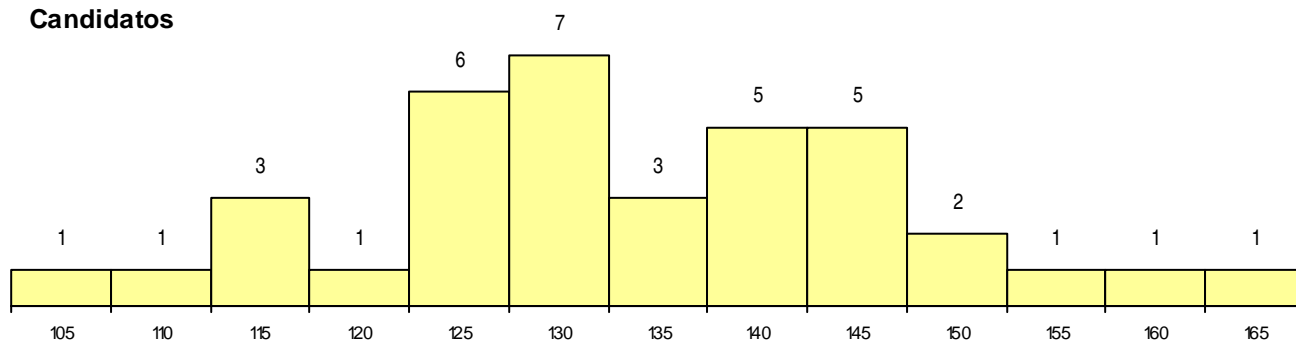

**SEXO DOS CANDIDATOS**

Sexo	Cands. %	Cols. %
Masc.	11 11	1 8
Femin.	26 26	3 25
<b>Total</b>	<b>37</b>	<b>4</b>

**CURSO DO 12º ANO (15 mais frequentes)**

Curso 12º ano	Cands. %	Cols. %
C62 Línguas e Humanidades (DL 272/20)	19 19	4 33
C60 Ciências e Tecnologias (DL 272/200)	4 4	0 0
C82 Recorrente - Línguas e Humanidade	3 3	0 0
P59 Técnico de Informática de Gestão	2 2	0 0
950 Equivalências	1 1	0 0
P77 Técnico de Receção	1 1	0 0
P27 Técnico de Comércio	1 1	0 0
P01 Animador Sociocultural	1 1	0 0
C80 Recorrente - Ciências e Tecnologias	1 1	0 0
C72 Design de Produto	1 1	0 0
A59 Comunicação Multimédia (Port. 960/	1 1	0 0
574 Comunicação Multimédia (Port. 26/2	1 1	0 0
089 Desporto	1 1	0 0

**MÉDIAS dos Colocados**

Nota de candidatura	153,1
Prova de ingresso	166,0
Média do 12º ano	144,5
Média do 10º/11º ano	144,5

**DISTRIBUIÇÕES DE NOTAS DE CANDIDATURA**

**Candidatos**

**Colocados**