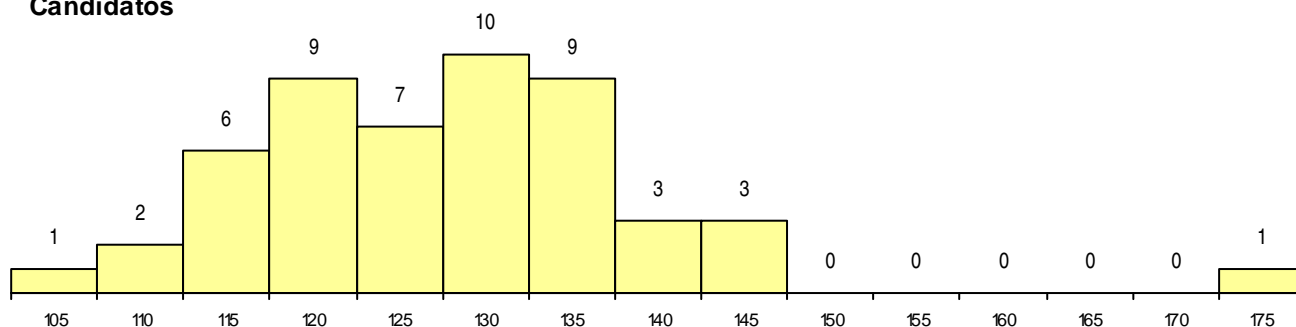

SEXO DOS CANDIDATOS

Sexo	Cands. %	Cols. %
Masc.	18 11	0 0
Femin.	33 20	6 35
Total	51	6

CURSO DO 12º ANO (15 mais frequentes)

Curso 12º ano	Cands. %	Cols. %
C62 Línguas e Humanidades (DL 272/20)	28 17	5 29
C60 Ciências e Tecnologias (DL 272/200)	6 4	0 0
089 Desporto	3 2	0 0
C82 Recorrente - Línguas e Humanidade	2 1	0 0
A59 Comunicação Multimédia (Port. 960/	1 1	1 6
P77 Técnico de Receção	1 1	0 0
P20 Técnico de Artes Gráficas	1 1	0 0
P14 Técnico de Multimédia	1 1	0 0
C80 Recorrente - Ciências e Tecnologias	1 1	0 0
950 Equivalências	1 1	0 0
P81 Técnico de Restauração	1 1	0 0
A63 Humanidades - Via B	1 1	0 0
A20 Línguas e Relações Empresariais (V	1 1	0 0
970 Recorrente - Ciências e Tecnologias	1 1	0 0
571 Administração e Marketing (Port. 26/	1 1	0 0

MÉDIAS dos Colocados

Nota de candidatura	135,7
Prova de ingresso	124,3
Média do 12º ano	143,3
Média do 10º/11º ano	143,3

DISTRIBUIÇÕES DE NOTAS DE CANDIDATURA

Candidatos

Colocados