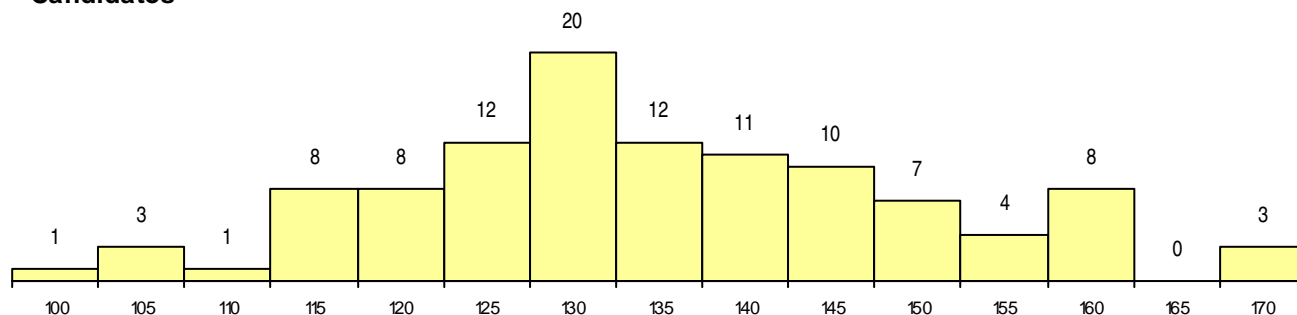

SEXO DOS CANDIDATOS

Sexo	Cands. %	Cols. %
Masc.	19 6	0 0
Femin.	89 26	2 25
Total	108	2

CURSO DO 12º ANO (15 mais frequentes)

Curso 12º ano	Cands. %	Cols. %
C62 Línguas e Humanidades (DL 272/20	46 14	1 13
C60 Ciências e Tecnologias (DL 272/200	31 9	1 13
C80 Recorrente - Ciências e Tecnologias	3 1	0 0
089 Desporto	3 1	0 0
C82 Recorrente - Línguas e Humanidade	2 1	0 0
810 Agrupamento 1 / geral	2 1	0 0
571 Administração e Marketing (Port. 26/	1 0	0 0
573 Animação e Gestão Desportiva (Por	1 0	0 0
674 Animação Sociocultural	1 0	0 0
970 Recorrente - Ciências e Tecnologias	1 0	0 0
984 Recorrente - Desporto	1 0	0 0
A20 Línguas e Relações Empresariais (V	1 0	0 0
A59 Comunicação Multimédia (Port. 960/	1 0	0 0
A78 Produção Gráfica -Port. 815/2009	1 0	0 0
C81 Recorrente - Ciências Socioeconómi	1 0	0 0

MÉDIAS dos Colocados

Nota de candidatura	165,3
Prova de ingresso	166,5
Média do 12º ano	164,0
Média do 10º/11º ano	164,0

DISTRIBUIÇÕES DE NOTAS DE CANDIDATURA

Candidatos

Colocados