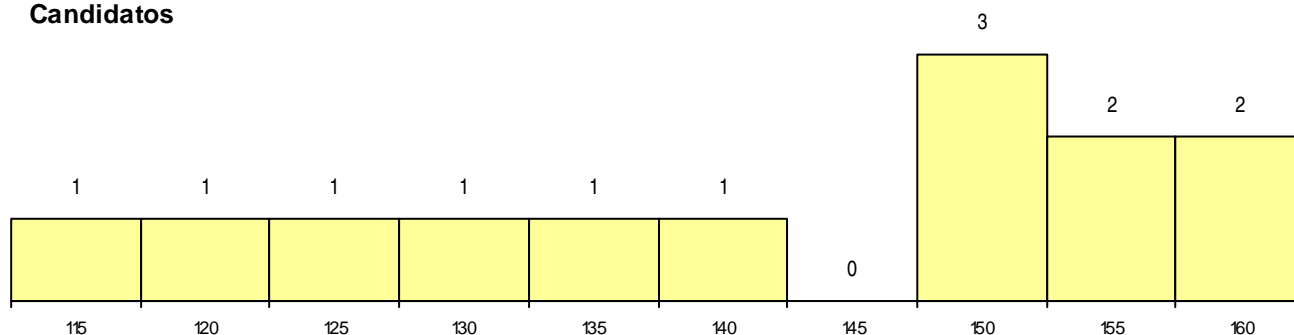

SEXO DOS CANDIDATOS

Sexo	Cands. %	Cols. %
Masc.	7 8	0 0
Femin.	6 7	0 0
Total	13	0

CURSO DO 12º ANO (15 mais frequentes)

Curso 12º ano	Cands. %	Cols. %
C64 Artes Visuais (DL 272/2007)	11 13	0 0
C71 Design de Comunicação	1 1	0 0
C60 Ciências e Tecnologias (DL 272/200)	1 1	0 0

MÉDIAS dos Colocados

Nota de candidatura
 Prova de ingresso
 Média do 12º ano
 Média do 10º/11º ano

DISTRIBUIÇÕES DE NOTAS DE CANDIDATURA

Candidatos

Colocados