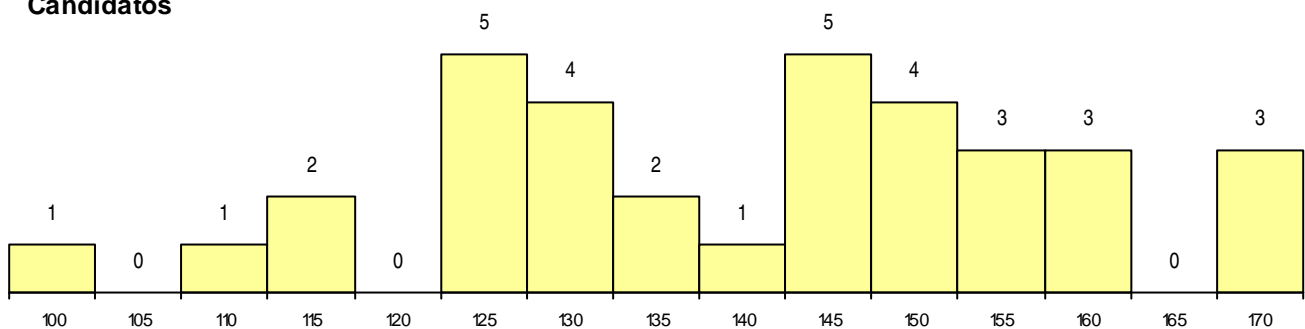

SEXO DOS CANDIDATOS

Sexo	Cands. %	Cols. %
Masc.	15 12	2 33
Femin.	19 15	0 0
Total	34	2

CURSO DO 12º ANO (15 mais frequentes)

Curso 12º ano	Cands. %	Cols. %
C64 Artes Visuais (DL 272/2007)	23 18	2 33
C73 Produção Artística	2 2	0 0
C71 Design de Comunicação	2 2	0 0
602 Cursos técnico-profissionais (todos)	1 1	0 0
950 Equivalências	1 1	0 0
C70 Comunicação Audiovisual	1 1	0 0
C60 Ciências e Tecnologias (DL 272/200)	1 1	0 0
974 Recorrente - Artes Visuais	1 1	0 0
970 Recorrente - Ciências e Tecnologias	1 1	0 0
084 Multimédia	1 1	0 0

MÉDIAS dos Colocados

Nota de candidatura	168,8
Prova de ingresso	191,5
Média do 12º ano	146,0
Média do 10º/11º ano	146,0

DISTRIBUIÇÕES DE NOTAS DE CANDIDATURA

Candidatos

Colocados