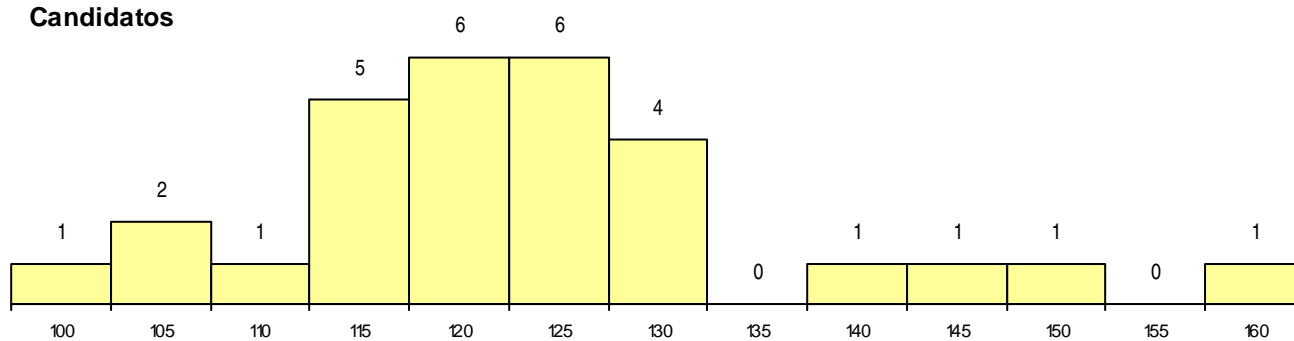

**SEXO DOS CANDIDATOS**

Sexo	Cands. %	Cols. %
Masc.	11 10	2 13
Femin.	18 17	1 7
<b>Total</b>	<b>29</b>	<b>3</b>

**CURSO DO 12º ANO (15 mais frequentes)**

Curso 12º ano	Cands. %	Cols. %
C60 Ciências e Tecnologias (DL 272/200	10 9	1 7
C62 Línguas e Humanidades (DL 272/20	9 8	1 7
C64 Artes Visuais (DL 272/2007)	2 2	1 7
C80 Recorrente - Ciências e Tecnologias	2 2	0 0
966 Cursos EFA, Formações Modulares	1 1	0 0
P91 Técnico de Turismo	1 1	0 0
P01 Animador Sociocultural	1 1	0 0
C73 Produção Artística	1 1	0 0
C61 Ciências Socioeconómicas (DL 272/	1 1	0 0
089 Desporto	1 1	0 0

**MÉDIAS dos Colocados**

Nota de candidatura	152,3
Prova de ingresso	154,3
Média do 12º ano	150,3
Média do 10º/11º ano	150,3

**DISTRIBUIÇÕES DE NOTAS DE CANDIDATURA**

**Candidatos**

**Colocados**