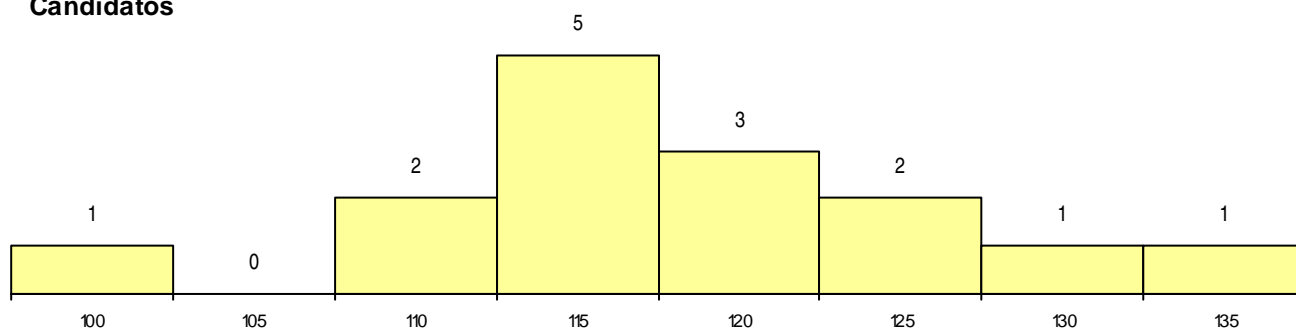

SEXO DOS CANDIDATOS

Sexo	Cands. %	Cols. %
Masc.	4 5	1 4
Femin.	11 15	2 8
Total	15	3

CURSO DO 12º ANO (15 mais frequentes)

Curso 12º ano	Cands. %	Cols. %
C62 Línguas e Humanidades (DL 272/20	7 9	2 8
950 Equivalências	3 4	1 4
P91 Técnico de Turismo	2 3	0 0
P64 Técnico de Marketing	1 1	0 0
P28 Técnico de Comunicação - Marketin	1 1	0 0
C61 Ciências Socioeconómicas (DL 272/	1 1	0 0

MÉDIAS dos Colocados

Nota de candidatura 122,5
 Prova de ingresso 117,0
 Média do 12º ano 128,0
 Média do 10º/11º ano 128,0

DISTRIBUIÇÕES DE NOTAS DE CANDIDATURA

Candidatos

Colocados