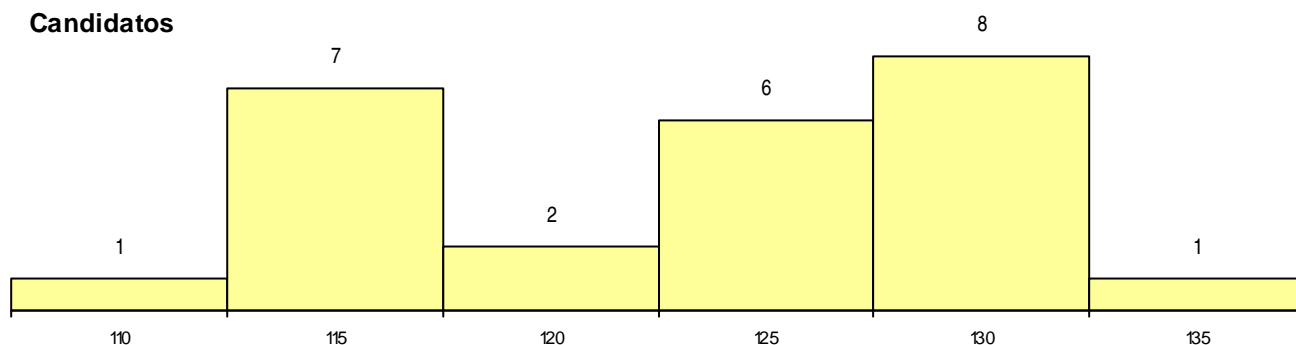

SEXO DOS CANDIDATOS

Sexo	Cands. %	Cols. %
Masc.	18 22	1 10
Femin.	7 9	0 0
Total	25	1

CURSO DO 12º ANO (15 mais frequentes)

Curso 12º ano	Cands. %	Cols. %
C60 Ciências e Tecnologias (DL 272/200	18 22	1 10
C61 Ciências Socioeconómicas (DL 272/	2 2	0 0
950 Equivalências	1 1	0 0
R05 Técnico de Apoio à Gestão Desporti	1 1	0 0
C80 Recorrente - Ciências e Tecnologias	1 1	0 0
C64 Artes Visuais (DL 272/2007)	1 1	0 0
089 Desporto	1 1	0 0

MÉDIAS dos Colocados

Nota de candidatura	132,5
Prova de ingresso	129,0
Média do 12º ano	136,0
Média do 10º/11º ano	136,0

DISTRIBUIÇÕES DE NOTAS DE CANDIDATURA

Candidatos

Colocados