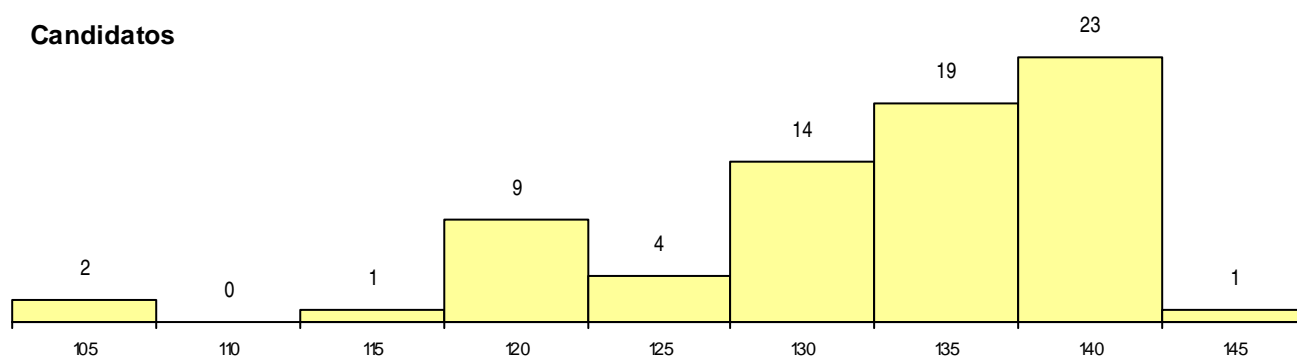

SEXO DOS CANDIDATOS

Sexo	Cands. %	Cols. %
Masc.	44 16	1 8
Femin.	29 11	1 8
Total	73	2

CURSO DO 12º ANO (15 mais frequentes)

Curso 12º ano	Cands. %	Cols. %
C61 Ciências Socioeconómicas (DL 272/	47 18	2 17
C60 Ciências e Tecnologias (DL 272/200	24 9	0 0
970 Recorrente - Ciências e Tecnologias	1 0	0 0
060 Ciências e Tecnologias	1 0	0 0

MÉDIAS dos Colocados

Nota de candidatura 139,3
 Prova de ingresso 130,5
 Média do 12º ano 148,0
 Média do 10º/11º ano 148,0

DISTRIBUIÇÕES DE NOTAS DE CANDIDATURA

Candidatos

Colocados