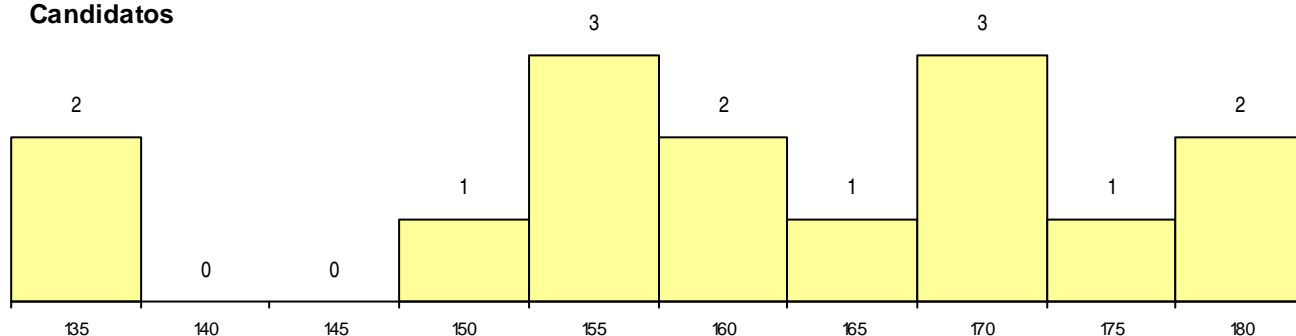

SEXO DOS CANDIDATOS

Sexo	Cands. %	Cols. %
Masc.	2 3	0
Femin.	13 17	1
Total	15	1

CURSO DO 12º ANO (15 mais frequentes)

Curso 12º ano	Cands. %	Cols. %
C60 Ciências e Tecnologias (DL 272/200	15 20	1

MÉDIAS dos Colocados

Nota de candidatura 182,0
 Prova de ingresso 182,0
 Média do 12º ano 182,0
 Média do 10º/11º ano 182,0

DISTRIBUIÇÕES DE NOTAS DE CANDIDATURA

Candidatos

Colocados