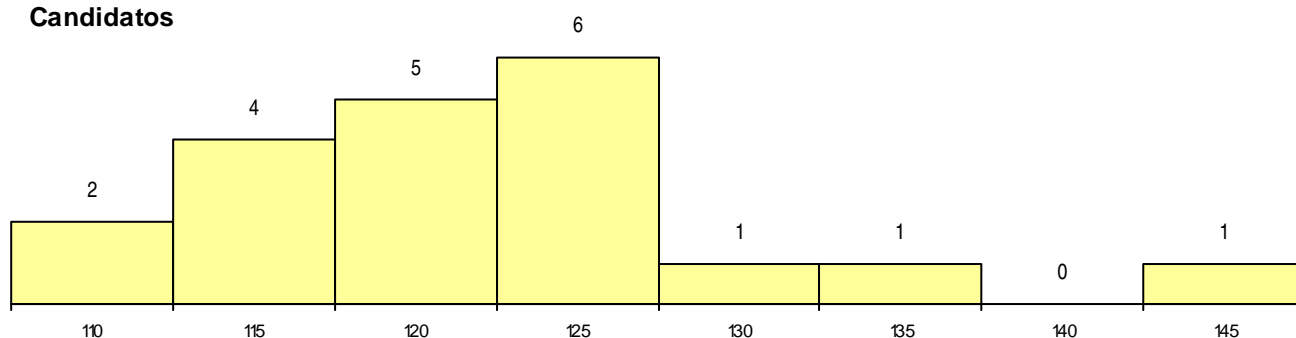

SEXO DOS CANDIDATOS

Sexo	Cands. %	Cols. %
Masc.	8 133	5 500
Femin.	12 200	101000
Total	20	15

CURSO DO 12º ANO (15 mais frequentes)

Curso 12º ano	Cands. %	Cols. %
C62 Línguas e Humanidades (DL 272/20)	14 233	111100
P19 Técnico de Apoio Psicossocial	2 33	1 100
P91 Técnico de Turismo	1 17	1 100
C61 Ciências Socioeconómicas (DL 272/	1 17	1 100
089 Desporto	1 17	1 100
C80 Recorrente - Ciências e Tecnologias	1 17	0 0

MÉDIAS dos Colocados

Nota de candidatura 122,5
 Prova de ingresso 109,9
 Média do 12º ano 129,3
 Média do 10º/11º ano 129,3

DISTRIBUIÇÕES DE NOTAS DE CANDIDATURA

Candidatos

Colocados