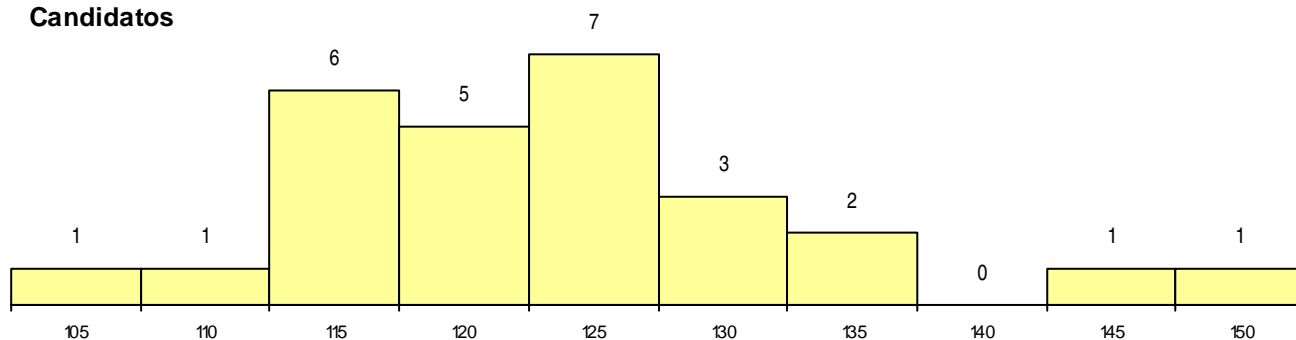

SEXO DOS CANDIDATOS

Sexo	Cands. %	Cols. %
Masc.	10 14	1 6
Femin.	17 25	0 0
Total	27	1

CURSO DO 12º ANO (15 mais frequentes)

Curso 12º ano	Cands. %	Cols. %
C62 Línguas e Humanidades (DL 272/20)	18 26	0 0
P19 Técnico de Apoio Psicossocial	2 3	0 0
P81 Técnico de Restauração	1 1	1 6
P91 Técnico de Turismo	1 1	0 0
C82 Recorrente - Línguas e Humanidade	1 1	0 0
C80 Recorrente - Ciências e Tecnologias	1 1	0 0
C61 Ciências Socioeconómicas (DL 272/	1 1	0 0
C60 Ciências e Tecnologias (DL 272/200	1 1	0 0
089 Desporto	1 1	0 0

MÉDIAS dos Colocados

Nota de candidatura	151,6
Prova de ingresso	121,0
Média do 12º ano	168,0
Média do 10º/11º ano	168,0

DISTRIBUIÇÕES DE NOTAS DE CANDIDATURA

Candidatos

Colocados