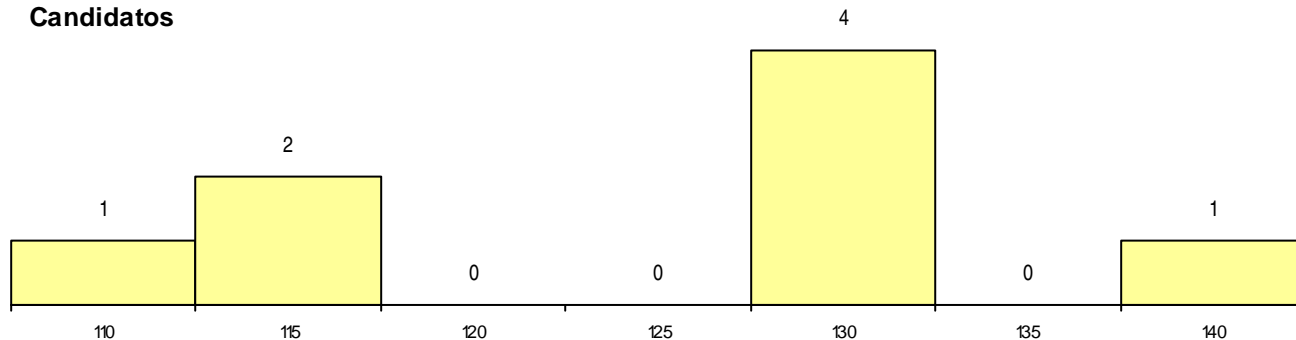

SEXO DOS CANDIDATOS

Sexo	Cands. %	Cols. %
Masc.	2 5	1 8
Femin.	6 14	4 33
Total	8	5

CURSO DO 12º ANO (15 mais frequentes)

Curso 12º ano	Cands. %	Cols. %
C60 Ciências e Tecnologias (DL 272/200	4 9	3 25
C62 Línguas e Humanidades (DL 272/20	3 7	2 17
C82 Recorrente - Línguas e Humanidade	1 2	0 0

MÉDIAS dos Colocados

Nota de candidatura 123,7
 Prova de ingresso 114,8
 Média do 12º ano 128,4
 Média do 10º/11º ano 128,4

DISTRIBUIÇÕES DE NOTAS DE CANDIDATURA

Candidatos

Colocados