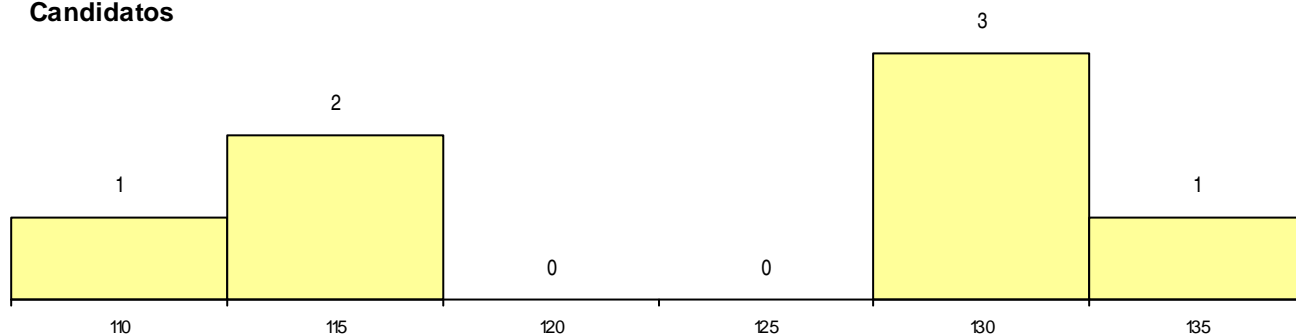

**SEXO DOS CANDIDATOS**

Sexo	Cands. %	Cols. %
Masc.	1 2	0 0
Femin.	6 13	2 13
<b>Total</b>	<b>7</b>	<b>2</b>

**CURSO DO 12º ANO (15 mais frequentes)**

Curso 12º ano	Cands. %	Cols. %
C60 Ciências e Tecnologias (DL 272/200	3 6	0 0
C62 Línguas e Humanidades (DL 272/20	2 4	1 6
C61 Ciências Socioeconómicas (DL 272/	1 2	1 6
P31 Técnico de Contabilidade	1 2	0 0

**MÉDIAS dos Colocados**

Nota de candidatura 134,6  
 Prova de ingresso 128,0  
 Média do 12º ano 138,0  
 Média do 10º/11º ano 138,0

**DISTRIBUIÇÕES DE NOTAS DE CANDIDATURA**

**Candidatos**

**Colocados**