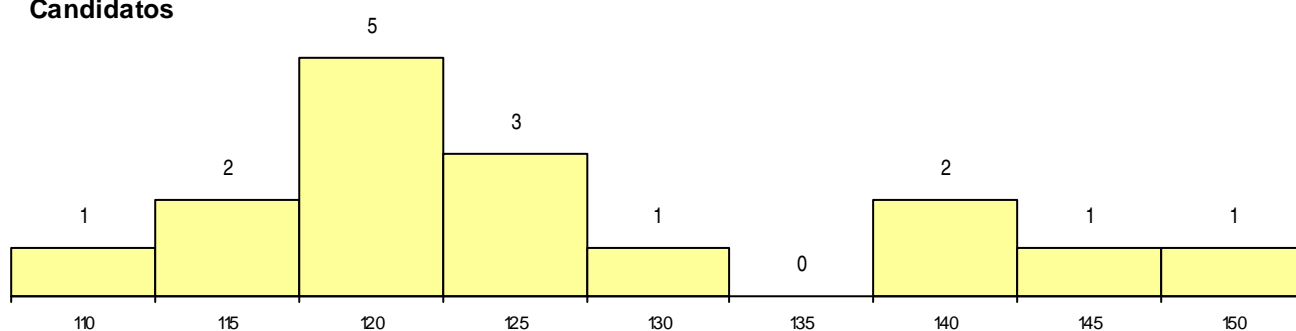

SEXO DOS CANDIDATOS

Sexo	Cands. %	Cols. %
Masc.	9 13	0 0
Femin.	7 10	1 8
Total	16	1

CURSO DO 12º ANO (15 mais frequentes)

Curso 12º ano	Cands. %	Cols. %
C64 Artes Visuais (DL 272/2007)	5 7	0 0
C62 Línguas e Humanidades (DL 272/20)	3 4	0 0
C70 Comunicação Audiovisual	2 3	1 8
C60 Ciências e Tecnologias (DL 272/200)	2 3	0 0
966 Cursos EFA, Formações Modulares	1 1	0 0
R02 Artes do Espetáculo - Interpretação	1 1	0 0
P21 Técnico de Audiovisuais	1 1	0 0
C84 Recorrente - Artes Visuais	1 1	0 0

MÉDIAS dos Colocados

Nota de candidatura	145,5
Prova de ingresso	150,0
Média do 12º ano	143,0
Média do 10º/11º ano	143,0

DISTRIBUIÇÕES DE NOTAS DE CANDIDATURA

Candidatos

Colocados