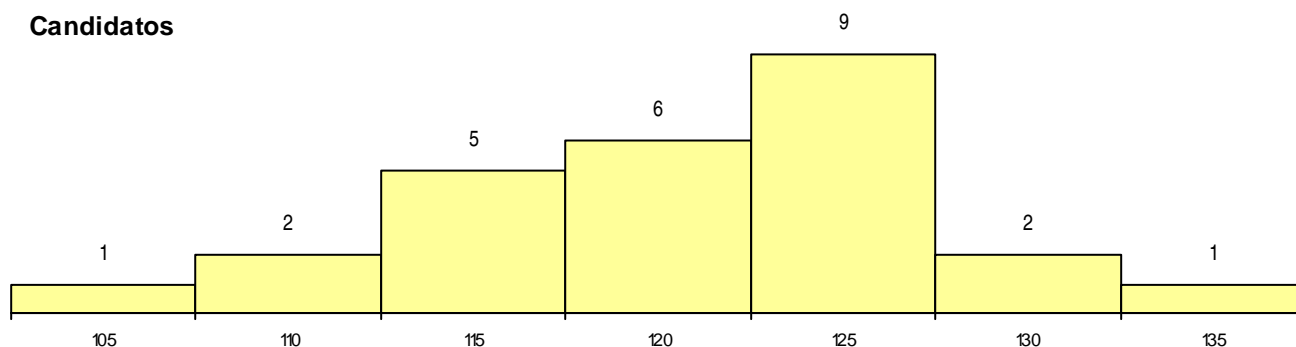

**CURSO DO 12º ANO (15 mais frequentes)**

Curso 12º ano	Cands. %	Cols. %
C62 Línguas e Humanidades (DL 272/20)	8 16	1 13
C60 Ciências e Tecnologias (DL 272/200)	6 12	1 13
C80 Recorrente - Ciências e Tecnologias	2 4	0 0
P27 Técnico de Comércio	1 2	1 13
P14 Técnico de Multimédia	1 2	1 13
089 Desporto	1 2	1 13
P56 Técnico de Gestão e Programação	1 2	0 0
P21 Técnico de Audiovisuais	1 2	0 0
C82 Recorrente - Línguas e Humanidade	1 2	0 0
C64 Artes Visuais (DL 272/2007)	1 2	0 0
C61 Ciências Socioeconómicas (DL 272/	1 2	0 0
A54 Eletrónica Industrial e Automação (P	1 2	0 0
670 Mecânica	1 2	0 0

**MÉDIAS dos Colocados**

Nota de candidatura	126,6
Prova de ingresso	106,0
Média do 12º ano	137,6
Média do 10º/11º ano	137,6

**DISTRIBUIÇÕES DE NOTAS DE CANDIDATURA**

**Candidatos**

**Colocados**