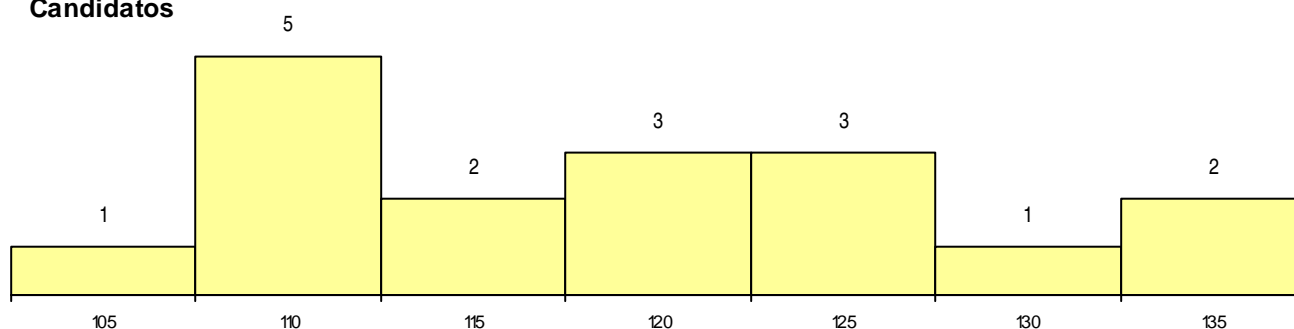

SEXO DOS CANDIDATOS

Sexo	Cands. %	Cols. %
Masc.	11 23	1 7
Femin.	6 13	4 27
Total	17	5

CURSO DO 12º ANO (15 mais frequentes)

Curso 12º ano	Cands. %	Cols. %
089 Desporto	4 8	3 20
C62 Línguas e Humanidades (DL 272/20	4 8	1 7
C60 Ciências e Tecnologias (DL 272/200	2 4	1 7
R05 Técnico de Apoio à Gestão Desporti	2 4	0 0
966 Cursos EFA, Formações Modulares	1 2	0 0
P53 Técnico de Gestão de Equipamento	1 2	0 0
P28 Técnico de Comunicação - Marketin	1 2	0 0
P27 Técnico de Comércio	1 2	0 0
062 Ciências Sociais e Humanas	1 2	0 0

MÉDIAS dos Colocados

Nota de candidatura	125,1
Prova de ingresso	112,0
Média do 12º ano	133,8
Média do 10º/11º ano	133,8

DISTRIBUIÇÕES DE NOTAS DE CANDIDATURA

Candidatos

Colocados