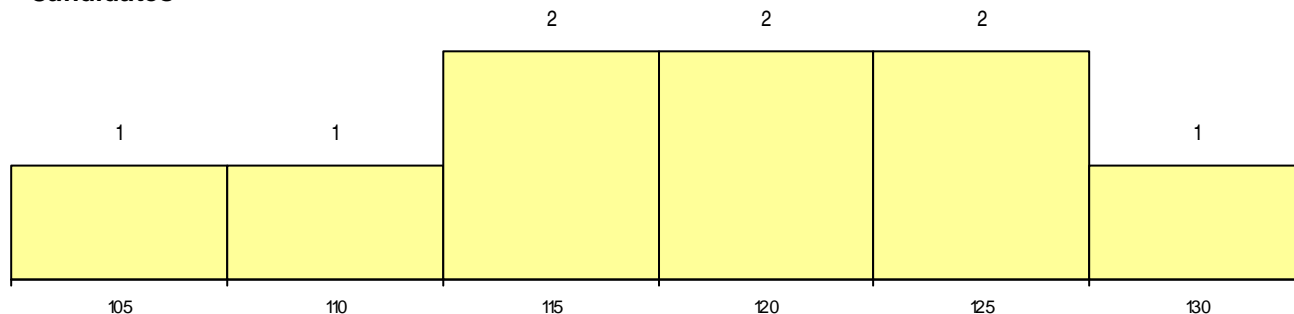

Estabelecimento: 3151 Instituto Politécnico de Setúbal - Escola Superior de Educação
Curso Superior: 9853 Educação Básica
Licenciatura

OPÇÃO CANDIDATURA

Opção	Cands. %	Cols. %
1ª	5 10	2 20
2ª	1 2	0 0
4ª	1 2	0 0
6ª	2 4	2 20
Total	9	4

ETAPA COLOCAÇÃO (contingente)

Etapa Colocação	Cands. %	Cols. %	Nota
17 Geral	9 17	4 40	118,8
Total	9	4	

DISTRITO/GAES DE CANDIDATURA

Distrito Origem	Cands. %	Cols. %
Setúbal	7 13	3 30
Lisboa	2 4	1 10
Total	9	4

SEXO DOS CANDIDATOS

Sexo	Cands. %	Cols. %
Masc.	4 8	1 10
Femin.	5 10	3 30
Total	9	4

CURSO DO 12º ANO (15 mais frequentes)

Curso 12º ano	Cands. %	Cols. %
C62 Línguas e Humanidades (DL 272/20	3 6	1 10
P59 Técnico de Informática de Gestão	1 2	1 10
C80 Recorrente - Ciências e Tecnologias	1 2	1 10
089 Desporto	1 2	1 10
P28 Técnico de Comunicação - Marketin	1 2	0 0
C82 Recorrente - Línguas e Humanidade	1 2	0 0
C60 Ciências e Tecnologias (DL 272/200	1 2	0 0

MÉDIAS dos Colocados

Nota de candidatura	122,7
Prova de ingresso	111,0
Média do 12º ano	130,5
Média do 10º/11º ano	130,5

DISTRIBUIÇÕES DE NOTAS DE CANDIDATURA

Candidatos