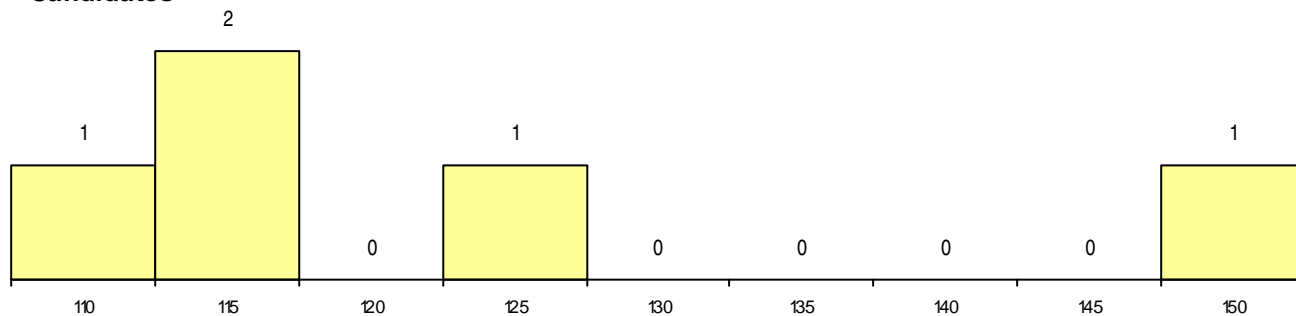

**SEXO DOS CANDIDATOS**

Sexo	Cands. %	Cols. %
Masc.	1 3	1 11
Femin.	4 13	2 22
<b>Total</b>	<b>5</b>	<b>3</b>

**CURSO DO 12º ANO (15 mais frequentes)**

Curso 12º ano	Cands. %	Cols. %
C62 Línguas e Humanidades (DL 272/20	2 6	1 11
P14 Técnico de Multimédia	1 3	1 11
C64 Artes Visuais (DL 272/2007)	1 3	1 11
C82 Recorrente - Línguas e Humanidade	1 3	0 0

**MÉDIAS dos Colocados**

Nota de candidatura 117,1  
 Prova de ingresso 99,3  
 Média do 12º ano 126,7  
 Média do 10º/11º ano 126,7

**DISTRIBUIÇÕES DE NOTAS DE CANDIDATURA**

**Candidatos**

**Colocados**