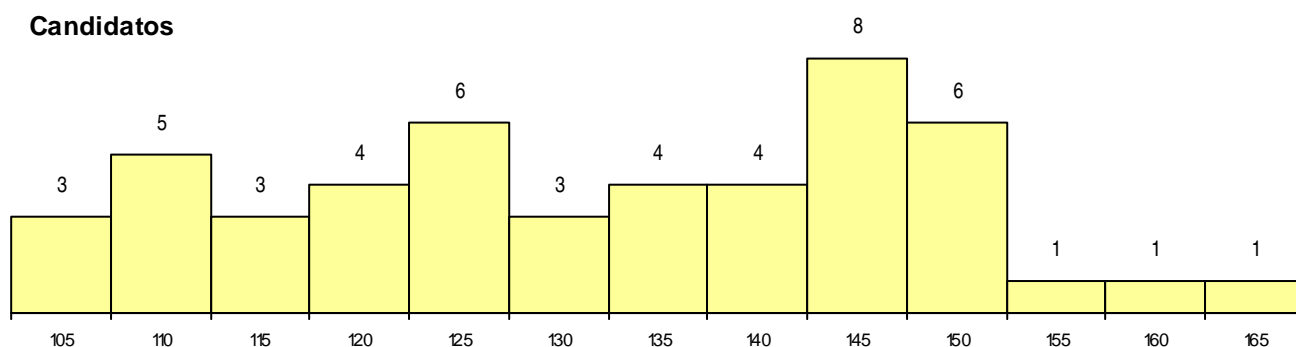

SEXO DOS CANDIDATOS

Sexo	Cands. %	Cols. %
Masc.	23 9	0 0
Femin.	26 11	0 0
Total	49	0

CURSO DO 12º ANO (15 mais frequentes)

Curso 12º ano	Cands. %	Cols. %
C62 Línguas e Humanidades (DL 272/20)	12 5	0 0
C61 Ciências Socioeconómicas (DL 272/	12 5	0 0
C60 Ciências e Tecnologias (DL 272/200	12 5	0 0
610 Cursos Educação Formação (todos	2 1	0 0
C80 Recorrente - Ciências e Tecnologias	2 1	0 0
089 Desporto	2 1	0 0
830 Agrupamento 3 / geral	1 0	0 0
966 Cursos EFA, Formações Modulares	1 0	0 0
P69 Técnico de Organização de Eventos	1 0	0 0
P51 Técnico de Gestão	1 0	0 0
P22 Técnico de Banca e Seguros	1 0	0 0
972 Recorrente - Ciências Sociais e Hu	1 0	0 0
070 Comunicação Audiovisual	1 0	0 0

MÉDIAS dos Colocados

Nota de candidatura
 Prova de ingresso
 Média do 12º ano
 Média do 10º/11º ano

DISTRIBUIÇÕES DE NOTAS DE CANDIDATURA

Candidatos

Colocados