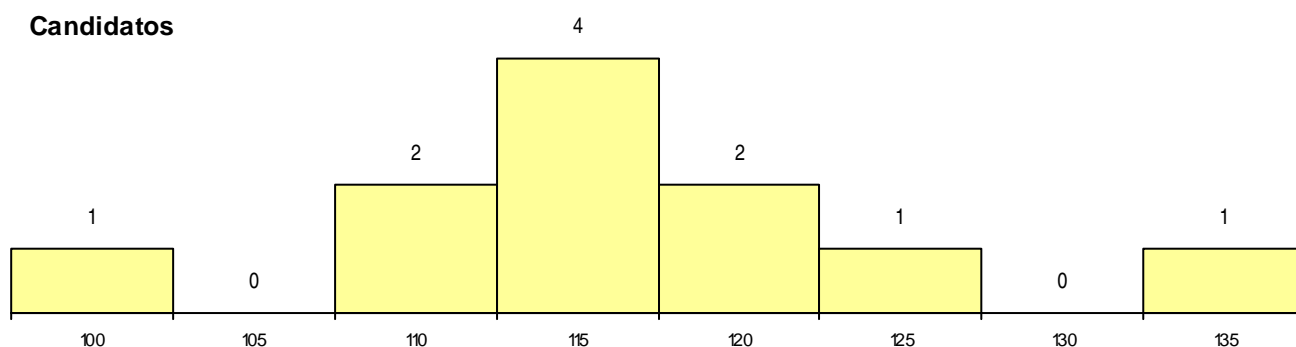

SEXO DOS CANDIDATOS

Sexo	Cands. %	Cols. %
Masc.	4 11	1 13
Femin.	7 19	2 25
Total	11	3

CURSO DO 12º ANO (15 mais frequentes)

Curso 12º ano	Cands. %	Cols. %
C62 Línguas e Humanidades (DL 272/20	6 17	0 0
P91 Técnico de Turismo	1 3	1 13
P59 Técnico de Informática de Gestão	1 3	1 13
C70 Comunicação Audiovisual	1 3	1 13
P05 Contramestre (Marinha Mercante)	1 3	0 0
C81 Recorrente - Ciências Socioeconómi	1 3	0 0

MÉDIAS dos Colocados

Nota de candidatura 124,0
 Prova de ingresso 107,7
 Média do 12º ano 140,3
 Média do 10º/11º ano 140,3

DISTRIBUIÇÕES DE NOTAS DE CANDIDATURA

Candidatos

Colocados