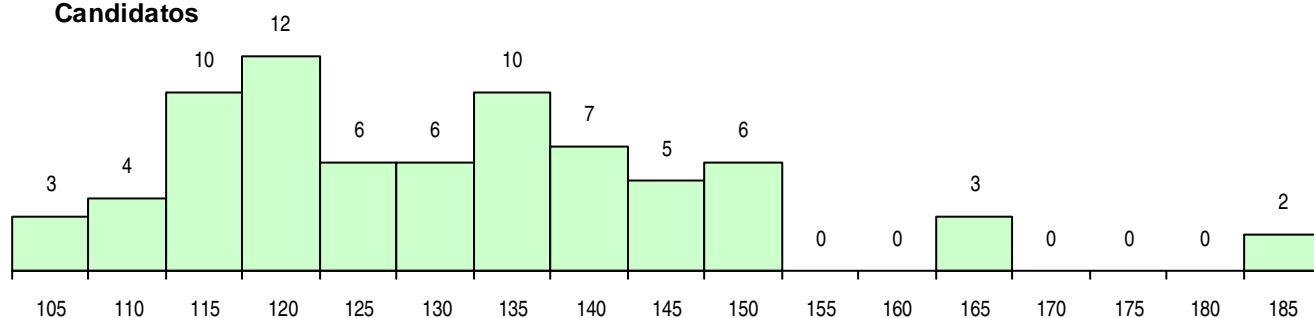

SEXO DOS CANDIDATOS

Sexo	Cands. %	Cols. %
Masc.	23 31	5 25
Femin.	51 69	15 75
Total	74	20

CURSO DO 12º ANO (15 mais frequentes)

Curso 12º ano	Cands. %	Cols. %
C60 Ciências e Tecnologias	71 96	20 100
950 Equivalências Estrangeiras (Decreto	1 1	0 0
C80 Recorrente - Ciências e Tecnologias	1 1	0 0
C61 Ciências Socioeconómicas	1 1	0 0

MÉDIAS DOS COLOCADOS

Nota de candidatura	128,0
Prova de ingresso	119,8
Média do 12º ano	132,4
Média do 10º/11º ano	132,4

OPÇÕES EXCLUÍDAS

Nota candidatura (s/mínima)	0
Prova ingresso (não fez)	0
Prova ingresso (s/mínima)	0
Pré-requisito (não fez)	0

DISTRIBUIÇÕES DE NOTAS DE CANDIDATURA

Candidatos

Colocados