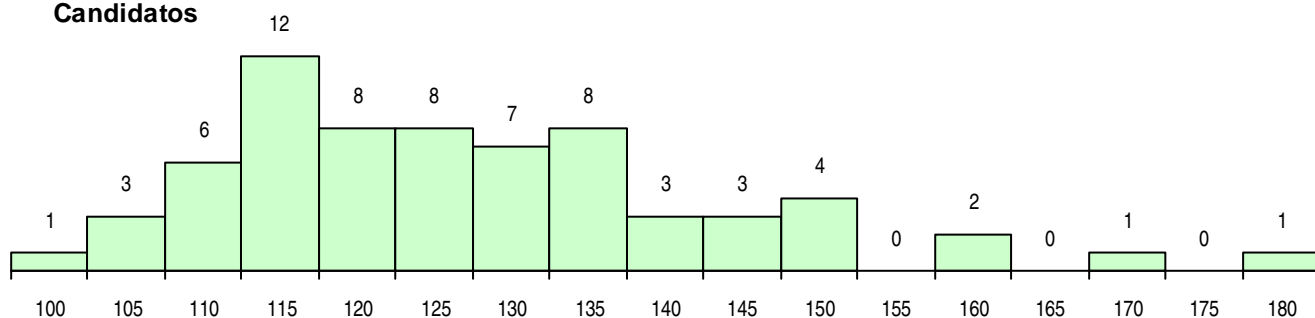

Estabelecimento: 0130 Universidade dos Açores - Universidade dos Açores - Ponta Delgada
Curso Superior: 9081 Economia
Licenciatura

OPÇÃO CANDIDATURA

Opção	Cands. %	Cols. %
1ª	10 15	9 45
2ª	34 51	8 40
3ª	8 12	2 10
4ª	6 9	1 5
5ª	5 7	0 0
6ª	4 6	0 0
Total	67	20

ETAPA COLOCAÇÃO (contingente)

Etapa Colocação	Cands. %	Cols. %	Nota
2 Açores Pr.Reg. 1	48 72	10 50	107,1
8 Madeira 1	1 1	0 0	
14 Pref. Regional 1	50 75	0 0	
17 Geral	67 100	10 50	112,1
Total	166	20	

DISTRITO/CAE DE CANDIDATURA

Distrito Origem	Cands. %	Cols. %
R. A. Açores	62 93	19 95
Porto	3 4	1 5
R. A. Madeira	1 1	0 0
Santarém	1 1	0 0
Total	67	20

SEXO DOS CANDIDATOS

Sexo	Cands. %	Cols. %
Masc.	33 49	11 55
Femin.	34 51	9 45
Total	67	20

CURSO DO 12º ANO (15 mais frequentes)

Curso 12º ano	Cands. %	Cols. %
C60 Ciências e Tecnologias	47 70	12 60
C61 Ciências Socioeconómicas	19 28	8 40
C80 Recorrente - Ciências e Tecnologias	1 1	0 0

MÉDIAS DOS COLOCADOS

Nota de candidatura	122,7
Prova de ingresso	116,7
Média do 12º ano	126,0
Média do 10º/11º ano	126,0

OPÇÕES EXCLUÍDAS

Nota candidatura (s/mínima)	0
Prova ingresso (não fez)	0
Prova ingresso (s/mínima)	0
Pré-requisito (não fez)	0

DISTRIBUIÇÕES DE NOTAS DE CANDIDATURA

Candidatos