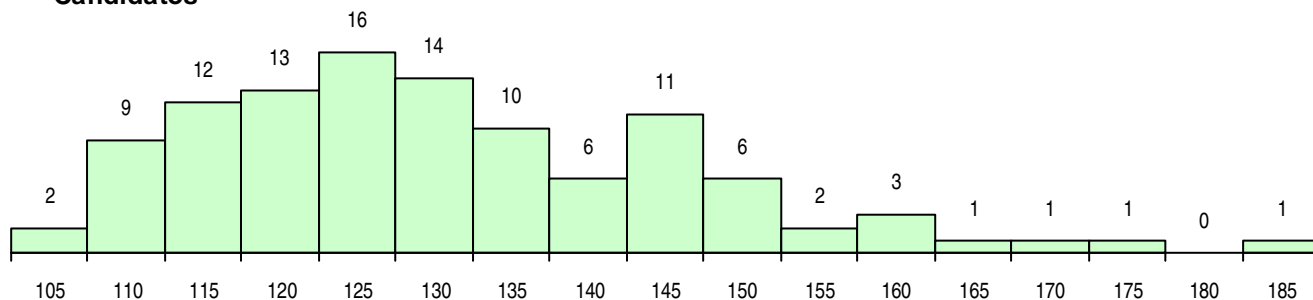

SEXO DOS CANDIDATOS

Sexo	Cands. %	Cols. %
Masc.	53 49	24 55
Femin.	55 51	20 45
Total	108	44

CURSO DO 12º ANO (15 mais frequentes)

Curso 12º ano	Cands. %	Cols. %
C60 Ciências e Tecnologias	73 68	31 70
C61 Ciências Socioeconómicas	24 22	11 25
C81 Recorrente - Ciências Socioeconómi	3 3	2 5
085 Administração (DL 74/2004)	3 3	0 0
965 Dec.-Lei 357/2007 (n.º 2 do art. 6.º -	1 1	0 0
A60 Ciências - Via A	1 1	0 0
A18 Marketing e Estratégia Empresarial (1 1	0 0
082 Informática (DL 74/2004)	1 1	0 0
060 Ciências e Tecnologias (DL 74/2004	1 1	0 0

MÉDIAS DOS COLOCADOS

Nota de candidatura	132,0
Prova de ingresso	127,9
Média do 12º ano	134,2
Média do 10º/11º ano	134,2

OPÇÕES EXCLUÍDAS

Nota candidatura (s/mínima)	0
Prova ingresso (não fez)	0
Prova ingresso (s/mínima)	0
Pré-requisito (não fez)	0

DISTRIBUIÇÕES DE NOTAS DE CANDIDATURA

Candidatos

Colocados