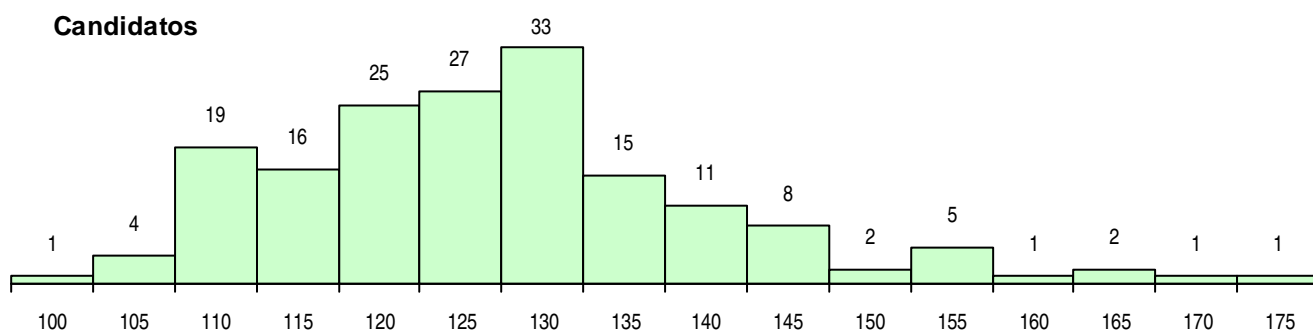

SEXO DOS CANDIDATOS

Sexo	Cands. %	Cols. %
Masc.	40 23	4 14
Femin.	131 77	24 86
Total	171	28

CURSO DO 12º ANO

(15 mais frequentes)

Curso 12º ano	Cands. %	Cols. %
C62 Línguas e Humanidades	82 48	12 43
C60 Ciências e Tecnologias	67 39	10 36
C61 Ciências Socioeconómicas	5 3	1 4
088 Ação Social (DL 74/2004)	2 1	1 4
084 Multimédia (DL 74/2004)	2 1	0 0
C80 Recorrente - Ciências e Tecnologias	2 1	0 0
C64 Artes Visuais	2 1	0 0
P08 Instrumentista de Sopros e de Percussão	1 1	1 4
T03 Esteticista-Cosmetologista	1 1	1 4
P18 Técnico de Apoio à Infância	1 1	1 4
089 Desporto (DL 74/2004)	1 1	1 4
P16 Técnico de Análise Laboratorial	1 1	0 0
P19 Técnico de Apoio Psicossocial	1 1	0 0
P47 Técnico de Energias Renováveis	1 1	0 0
A06 Animação Sociodesportiva (VCT) (P)	1 1	0 0

MÉDIAS DOS COLOCADOS

Nota de candidatura	136,0
Prova de ingresso	125,6
Média do 12º ano	141,6
Média do 10º/11º ano	141,6

OPÇÕES EXCLUÍDAS

Nota candidatura (s/mínima)	0
Prova ingresso (não fez)	1
Prova ingresso (s/mínima)	0
Pré-requisito (não fez)	0

DISTRIBUIÇÕES DE NOTAS DE CANDIDATURA

Candidatos

Colocados