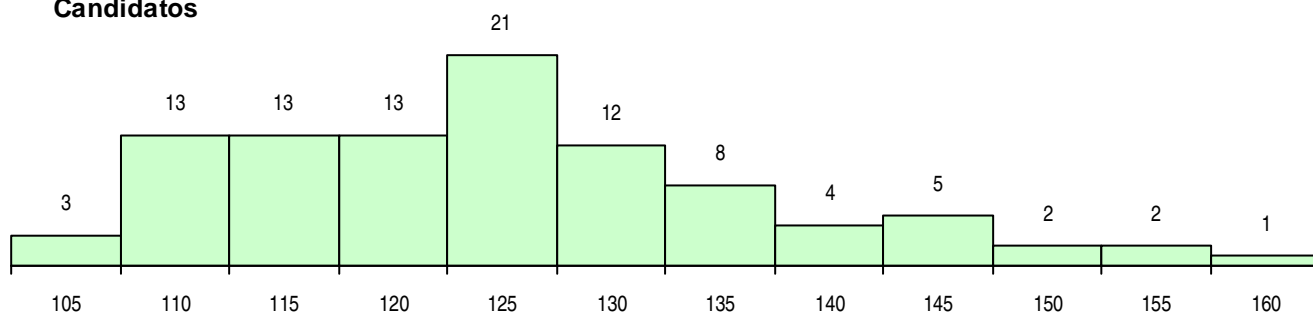

CURSO DO 12º ANO (15 mais frequentes)

Curso 12º ano	Cands. %	Cols. %
C62 Línguas e Humanidades	67 69	21 81
C60 Ciências e Tecnologias	21 22	4 15
966 Cursos EFA, Formações Modulares,	1 1	1 4
P91 Técnico de Turismo	1 1	0 0
P18 Técnico de Apoio à Infância	1 1	0 0
C82 Recorrente - Línguas e Humanidade	1 1	0 0
C64 Artes Visuais	1 1	0 0
219 Ação Social (Port. 816/2009)	1 1	0 0
088 Ação Social (DL 74/2004)	1 1	0 0
085 Administração (DL 74/2004)	1 1	0 0
084 Multimédia (DL 74/2004)	1 1	0 0

MÉDIAS DOS COLOCADOS

Nota de candidatura	121,3
Prova de ingresso	113,3
Média do 12º ano	125,6
Média do 10º/11º ano	125,6

OPÇÕES EXCLUÍDAS

Nota candidatura (s/mínima)	0
Prova ingresso (não fez)	1
Prova ingresso (s/mínima)	0
Pré-requisito (não fez)	0

DISTRIBUIÇÕES DE NOTAS DE CANDIDATURA

Candidatos

Colocados