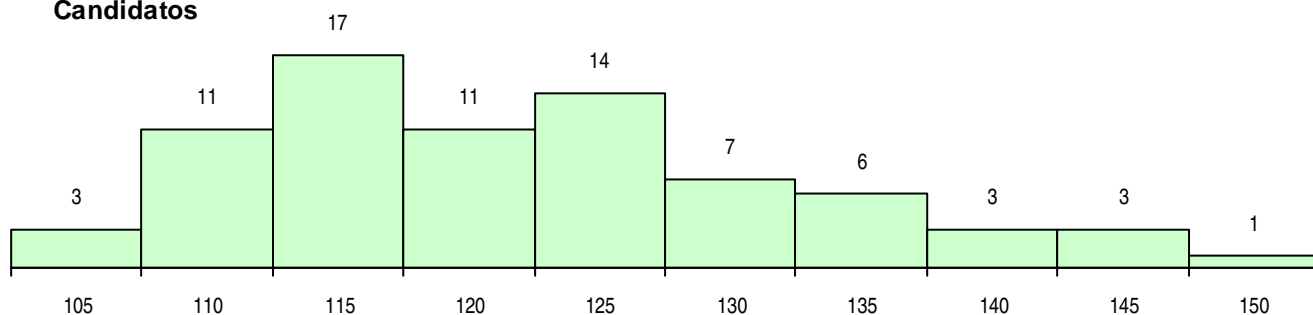

**MÉDIAS DOS COLOCADOS**

Nota de candidatura	116,2
Prova de ingresso	109,3
Média do 12º ano	119,9
Média do 10º/11º ano	119,9

**OPÇÕES EXCLUÍDAS**

Nota candidatura (s/mínima)	0
Prova ingresso (não fez)	0
Prova ingresso (s/mínima)	0
Pré-requisito (não fez)	0

**DISTRIBUIÇÕES DE NOTAS DE CANDIDATURA**

**Candidatos**

**Colocados**