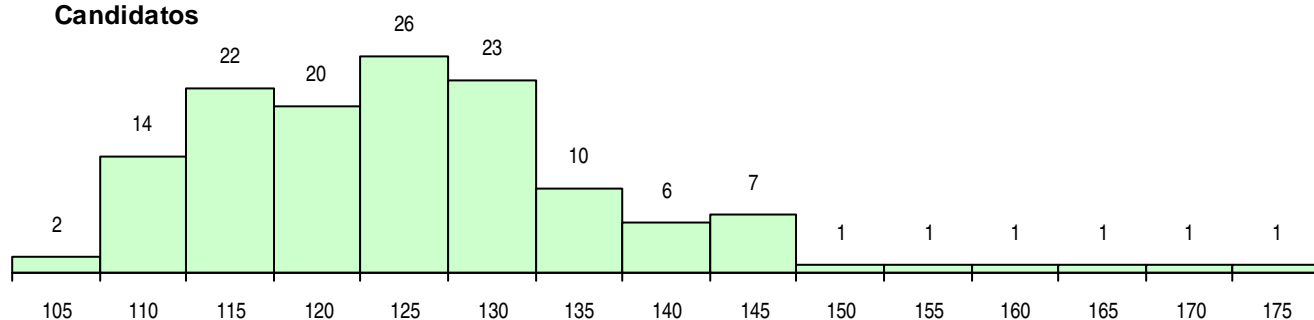

**SEXO DOS CANDIDATOS**

Sexo	Cands. %	Cols. %
Masc.	38 28	7 20
Femin.	98 72	28 80
<b>Total</b>	<b>136</b>	<b>35</b>

**CURSO DO 12º ANO (15 mais frequentes)**

Curso 12º ano	Cands. %	Cols. %
C62 Línguas e Humanidades	97 71	25 71
C60 Ciências e Tecnologias	25 18	7 20
C64 Artes Visuais	4 3	2 6
084 Multimédia (DL 74/2004)	3 2	1 3
C61 Ciências Socioeconómicas	2 1	0 0
845 Complementar/Secundário de Música	1 1	0 0
P91 Técnico de Turismo	1 1	0 0
P18 Técnico de Apoio à Infância	1 1	0 0
P16 Técnico de Análise Laboratorial	1 1	0 0
085 Administração (DL 74/2004)	1 1	0 0

**MÉDIAS DOS COLOCADOS**

Nota de candidatura	128,2
Prova de ingresso	120,2
Média do 12º ano	132,5
Média do 10º/11º ano	132,5

**OPÇÕES EXCLUÍDAS**

Nota candidatura (s/mínima)	0
Prova ingresso (não fez)	1
Prova ingresso (s/mínima)	0
Pré-requisito (não fez)	0

**DISTRIBUIÇÕES DE NOTAS DE CANDIDATURA**

**Candidatos**

**Colocados**