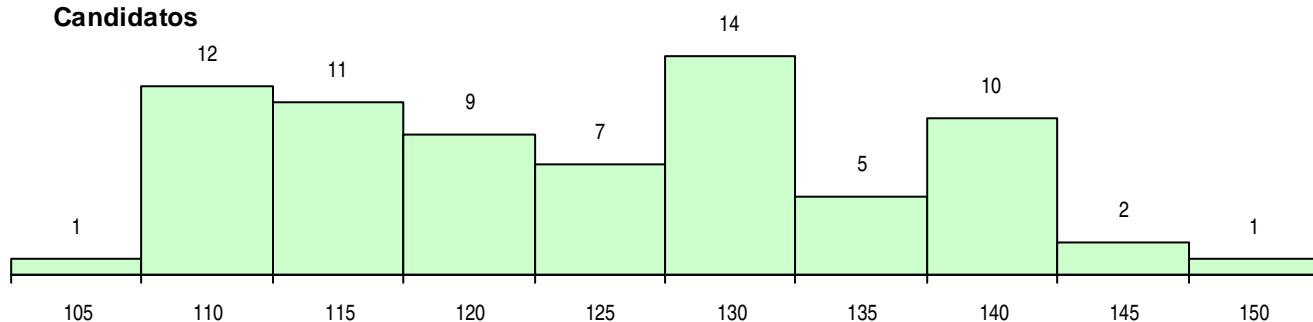

CURSO DO 12º ANO

(15 mais frequentes)

Curso 12º ano	Cands. %	Cols. %
C62 Línguas e Humanidades	37 51	8 40
C60 Ciências e Tecnologias	26 36	7 35
C64 Artes Visuais	4 6	3 15
P18 Técnico de Apoio à Infância	2 3	0 0
088 Ação Social (DL 74/2004)	1 1	1 5
084 Multimédia (DL 74/2004)	1 1	1 5
085 Administração (DL 74/2004)	1 1	0 0

MÉDIAS DOS COLOCADOS

Nota de candidatura	126,1
Prova de ingresso	118,4
Média do 12º ano	130,3
Média do 10º/11º ano	130,3

OPÇÕES EXCLUÍDAS

Nota candidatura (s/mínima)	0
Prova ingresso (não fez)	1
Prova ingresso (s/mínima)	0
Pré-requisito (não fez)	0

DISTRIBUIÇÕES DE NOTAS DE CANDIDATURA

Candidatos

Colocados