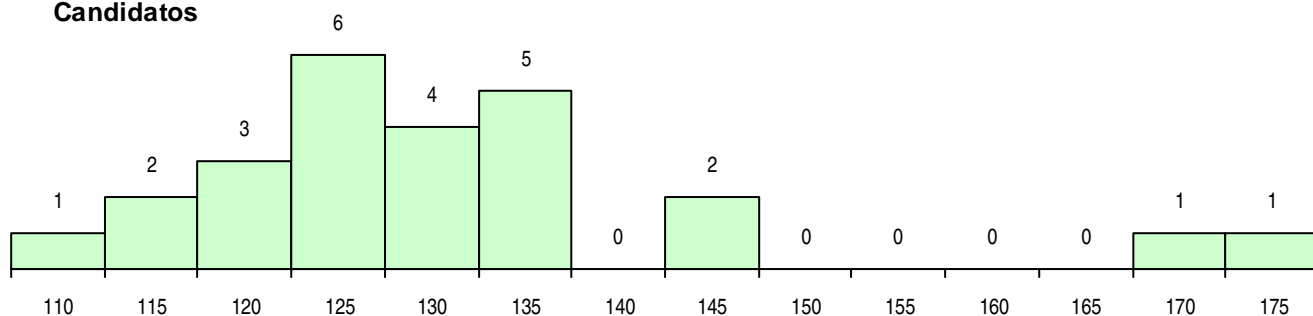

**CURSO DO 12º ANO**

(15 mais frequentes)

Curso 12º ano	Cands. %	Cols. %
C62 Línguas e Humanidades	18 72	6 86
C60 Ciências e Tecnologias	4 16	0 0
C64 Artes Visuais	1 4	1 14
P18 Técnico de Apoio à Infância	1 4	0 0
084 Multimédia (DL 74/2004)	1 4	0 0

**MÉDIAS DOS COLOCADOS**

Nota de candidatura	137,6
Prova de ingresso	135,1
Média do 12º ano	138,9
Média do 10º/11º ano	138,9

**OPÇÕES EXCLUÍDAS**

Nota candidatura (s/mínima)	0
Prova ingresso (não fez)	0
Prova ingresso (s/mínima)	0
Pré-requisito (não fez)	0

**DISTRIBUIÇÕES DE NOTAS DE CANDIDATURA**

**Candidatos**

**Colocados**