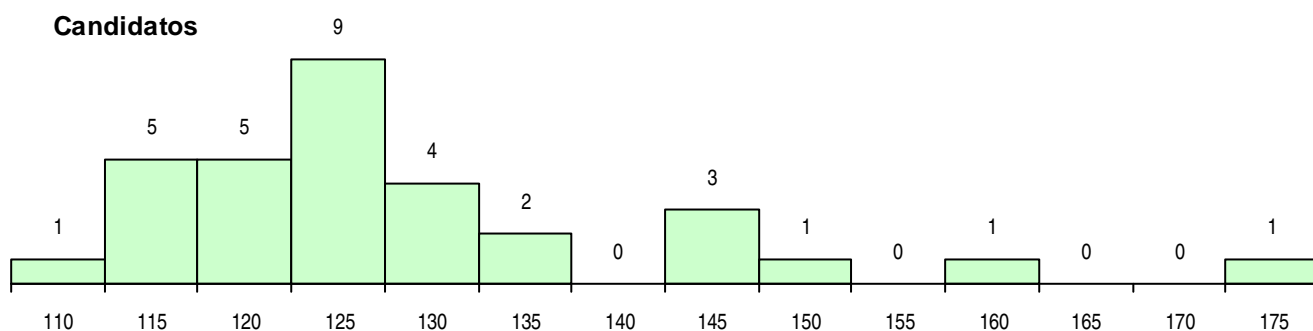

SEXO DOS CANDIDATOS

Sexo	Cands. %	Cols. %
Masc.	13 41	4 44
Femin.	19 59	5 56
Total	32	9

CURSO DO 12º ANO

(15 mais frequentes)

Curso 12º ano	Cands. %	Cols. %
C62 Línguas e Humanidades	25 78	7 78
C60 Ciências e Tecnologias	6 19	2 22
C82 Recorrente - Línguas e Humanidade	1 3	0 0

MÉDIAS DOS COLOCADOS

Nota de candidatura	126,4
Prova de ingresso	124,4
Média do 12º ano	127,4
Média do 10º/11º ano	127,4

OPÇÕES EXCLUÍDAS

Nota candidatura (s/mínima)	0
Prova ingresso (não fez)	0
Prova ingresso (s/mínima)	0
Pré-requisito (não fez)	0

DISTRIBUIÇÕES DE NOTAS DE CANDIDATURA

Candidatos

Colocados