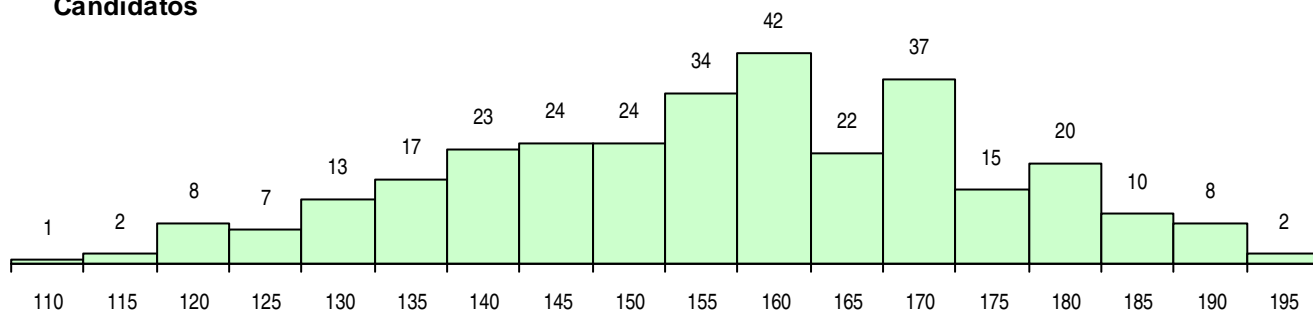

SEXO DOS CANDIDATOS

Sexo	Cands. %	Cols. %
Masc.	88 28	14 28
Femin.	221 72	36 72
Total	309	50

CURSO DO 12º ANO

(15 mais frequentes)

Curso 12º ano	Cands. %	Cols. %
C64 Artes Visuais	226 73	34 68
C60 Ciências e Tecnologias	21 7	4 8
C72 Design de Produto	18 6	9 18
C71 Design de Comunicação	7 2	0 0
C84 Recorrente - Artes Visuais	4 1	0 0
950 Equivalências Estrangeiras (Decreto	3 1	1 2
A26 Artes e Indústrias Gráficas (VCT) (P	3 1	1 2
676 Design de Comunicação e Multiméd	3 1	0 0
C73 Produção Artística	3 1	0 0
P39 Técnico de Design Gráfico	3 1	0 0
T38 Técnico de Multimédia	2 1	1 2
A50 Desenhador de Projetos - Arquitetur	2 1	0 0
C80 Recorrente - Ciências e Tecnologias	2 1	0 0
R08 Design, Cerâmica e Escultura (Port.	1 0	0 0
A59 Comunicação Multimédia (Port. 960/	1 0	0 0

MÉDIAS DOS COLOCADOS

Nota de candidatura	168,4
Prova de ingresso	178,4
Média do 12º ano	161,7
Média do 10º/11º ano	161,7

OPÇÕES EXCLUÍDAS

Nota candidatura (s/mínima)	0
Prova ingresso (não fez)	1
Prova ingresso (s/mínima)	0
Pré-requisito (não fez)	0

DISTRIBUIÇÕES DE NOTAS DE CANDIDATURA

Candidatos

Colocados