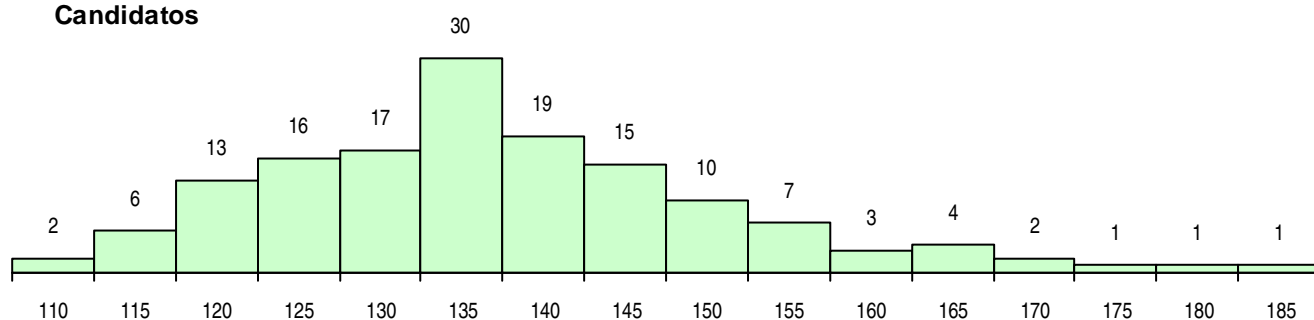

SEXO DOS CANDIDATOS

Sexo	Cands. %	Cols. %
Masc.	43 29	12 35
Femin.	104 71	22 65
Total	147	34

CURSO DO 12º ANO (15 mais frequentes)

Curso 12º ano	Cands. %	Cols. %
C62 Línguas e Humanidades	95 65	26 76
C60 Ciências e Tecnologias	26 18	4 12
C82 Recorrente - Línguas e Humanidade	9 6	0 0
C61 Ciências Socioeconómicas	3 2	1 3
C64 Artes Visuais	2 1	2 6
P14 Técnico de Multimédia	2 1	0 0
C80 Recorrente - Ciências e Tecnologias	2 1	0 0
P46 Técnico de Eletrotecnia	1 1	1 3
940 Escolas estrangeiras em Portugal	1 1	0 0
R05 Técnico de Apoio à Gestão Desporti	1 1	0 0
P91 Técnico de Turismo	1 1	0 0
P58 Técnico de Higiene e Segurança do	1 1	0 0
P47 Técnico de Energias Renováveis	1 1	0 0
A58 Administração e Marketing (Port. 96	1 1	0 0
089 Desporto (DL 74/2004)	1 1	0 0

MÉDIAS DOS COLOCADOS

Nota de candidatura	135,6
Prova de ingresso	130,9
Média do 12º ano	138,8
Média do 10º/11º ano	138,8

OPÇÕES EXCLUÍDAS

Nota candidatura (s/mínima)	0
Prova ingresso (não fez)	6
Prova ingresso (s/mínima)	0
Pré-requisito (não fez)	0

DISTRIBUIÇÕES DE NOTAS DE CANDIDATURA

Candidatos

Colocados