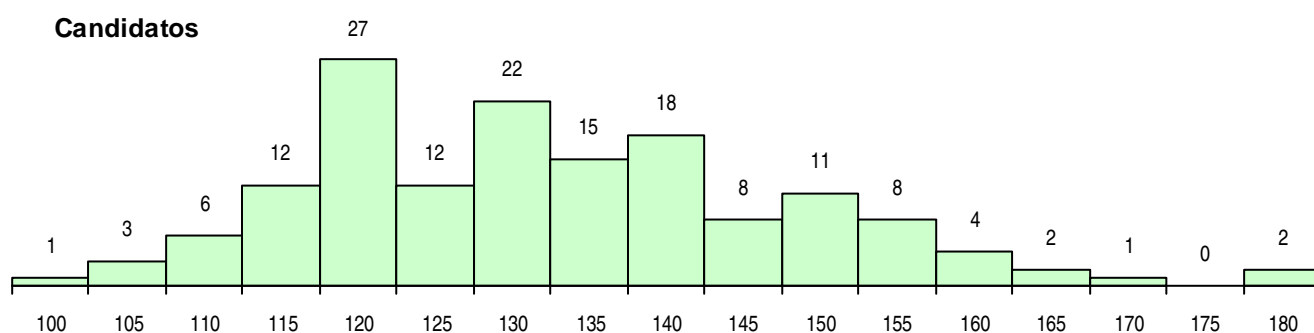

**SEXO DOS CANDIDATOS**

Sexo	Cands. %	Cols. %
Masc.	73 48	23 62
Femin.	79 52	14 38
<b>Total</b>	<b>152</b>	<b>37</b>

**CURSO DO 12º ANO (15 mais frequentes)**

Curso 12º ano	Cands. %	Cols. %
C64 Artes Visuais	84 55	21 57
C60 Ciências e Tecnologias	22 14	4 11
C84 Recorrente - Artes Visuais	9 6	4 11
966 Cursos EFA, Formações Modulares,	7 5	2 5
C80 Recorrente - Ciências e Tecnologias	6 4	1 3
P14 Técnico de Multimédia	6 4	1 3
C72 Design de Produto	6 4	0 0
P37 Técnico de Design	2 1	0 0
P36 Técnico de Desenho Digital 3D	1 1	1 3
P39 Técnico de Design Gráfico	1 1	1 3
089 Desporto (DL 74/2004)	1 1	1 3
C76 Secundário de Música	1 1	1 3
P48 Técnico de Fotografia	1 1	0 0
R08 Design, Cerâmica e Escultura (Port.	1 1	0 0
900 Emigrantes	1 1	0 0

**MÉDIAS DOS COLOCADOS**

Nota de candidatura	128,6
Prova de ingresso	127,1
Média do 12º ano	129,4
Média do 10º/11º ano	129,4

**OPÇÕES EXCLUÍDAS**

Nota candidatura (s/mínima)	1
Prova ingresso (não fez)	0
Prova ingresso (s/mínima)	0
Pré-requisito (não fez)	0

**DISTRIBUIÇÕES DE NOTAS DE CANDIDATURA**

**Candidatos**

**Colocados**