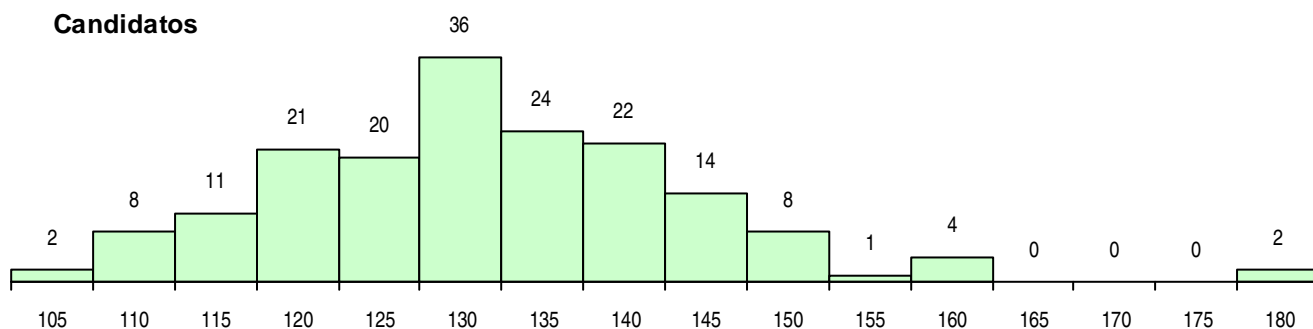

SEXO DOS CANDIDATOS

Sexo	Cands. %	Cols. %
Masc.	90 52	20 44
Femin.	83 48	25 56
Total	173	45

CURSO DO 12º ANO

(15 mais frequentes)

Curso 12º ano	Cands. %	Cols. %
C60 Ciências e Tecnologias	122 71	33 73
C61 Ciências Socioeconómicas	46 27	11 24
966 Cursos EFA, Formações Modulares,	3 2	0 0
C81 Recorrente - Ciências Socioeconómi	1 1	1 2
C80 Recorrente - Ciências e Tecnologias	1 1	0 0

MÉDIAS DOS COLOCADOS

Nota de candidatura	135,1
Prova de ingresso	123,6
Média do 12º ano	141,3
Média do 10º/11º ano	141,3

OPÇÕES EXCLUÍDAS

Nota candidatura (s/mínima)	0
Prova ingresso (não fez)	1
Prova ingresso (s/mínima)	0
Pré-requisito (não fez)	0

DISTRIBUIÇÕES DE NOTAS DE CANDIDATURA

Candidatos

Colocados