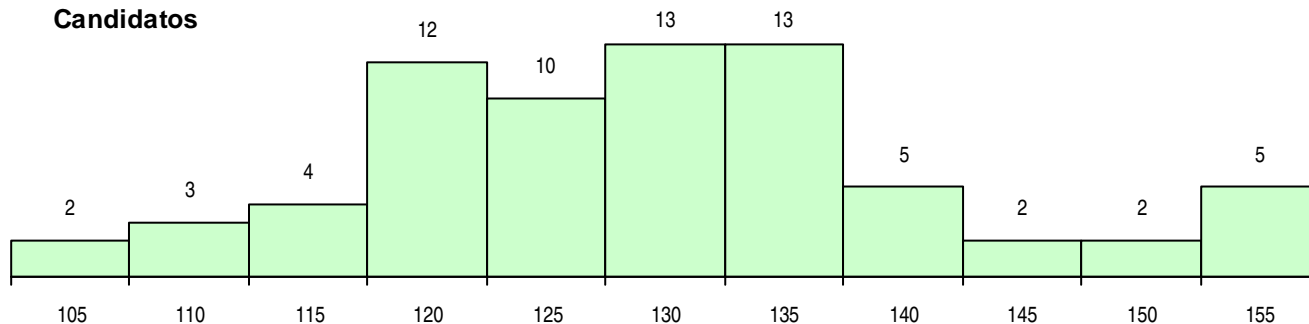

**SEXO DOS CANDIDATOS**

Sexo	Cands. %	Cols. %
Masc.	22 31	7 32
Femin.	49 69	15 68
<b>Total</b>	<b>71</b>	<b>22</b>

**CURSO DO 12º ANO (15 mais frequentes)**

Curso 12º ano	Cands. %	Cols. %
C60 Ciências e Tecnologias	64 90	17 77
C80 Recorrente - Ciências e Tecnologias	3 4	2 9
810 Agrupamento 1 / geral	1 1	1 5
966 Cursos EFA, Formações Modulares,	1 1	1 5
C62 Línguas e Humanidades	1 1	1 5
940 Escolas estrangeiras em Portugal	1 1	0 0

**MÉDIAS DOS COLOCADOS**

Nota de candidatura	127,2
Prova de ingresso	113,3
Média do 12º ano	134,6
Média do 10º/11º ano	134,6

**OPÇÕES EXCLUÍDAS**

Nota candidatura (s/mínima)	0
Prova ingresso (não fez)	1
Prova ingresso (s/mínima)	0
Pré-requisito (não fez)	0

**DISTRIBUIÇÕES DE NOTAS DE CANDIDATURA**

**Candidatos**

**Colocados**