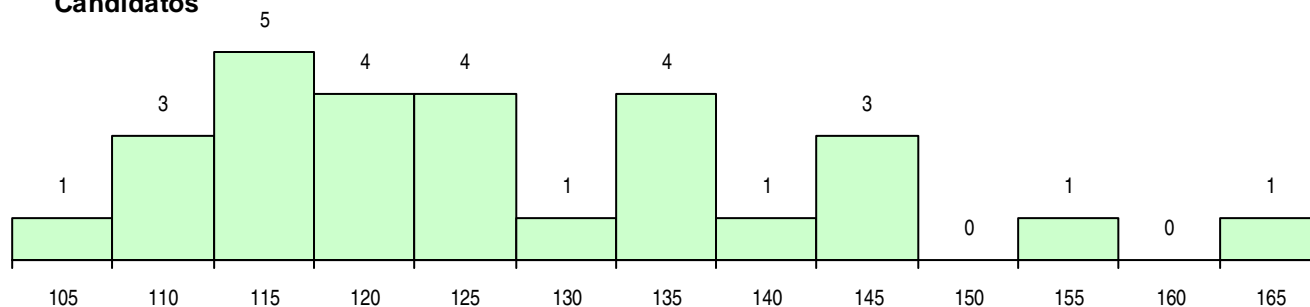

SEXO DOS CANDIDATOS

Sexo	Cands. %	Cols. %
Masc.	25 89	10 91
Femin.	3 11	1 9
Total	28	11

CURSO DO 12º ANO (15 mais frequentes)

Curso 12º ano	Cands. %	Cols. %
C60 Ciências e Tecnologias	25 89	11 100
966 Cursos EFA, Formações Modulares,	1 4	0 0
P53 Técnico de Gestão de Equipamento	1 4	0 0
C64 Artes Visuais	1 4	0 0

MÉDIAS DOS COLOCADOS

Nota de candidatura	122,3
Prova de ingresso	117,2
Média do 12º ano	124,9
Média do 10º/11º ano	124,9

OPÇÕES EXCLUÍDAS

Nota candidatura (s/mínima)	0
Prova ingresso (não fez)	1
Prova ingresso (s/mínima)	0
Pré-requisito (não fez)	0

DISTRIBUIÇÕES DE NOTAS DE CANDIDATURA

Candidatos

Colocados